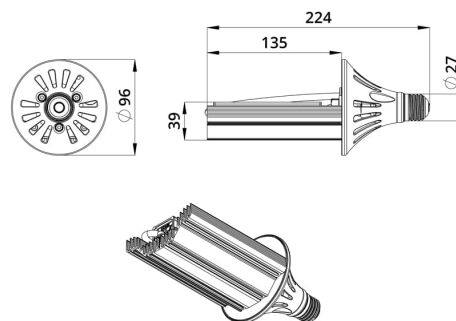

### 3. Основные технические данные и характеристики

Характеристики	Значение
Мощность, [Вт ±10%]:	20
Световой поток светильника, [лм ±5%]:	2 900
Номинальная коррелированная цветовая температура по ГОСТ 34819-2021, [К]:	6 500
Тип кривой силы света:	Косинусная
Угол излучения, [°]:	
Индекс цветопередачи (CRI), не менее:	70
Род тока:	
Напряжение питания, [В]:	~176-264
Частота напряжения электропитания, [Гц ±10%]:	50
Коэффициент мощности (Pf), не менее:	0,95
Класс защиты от поражения электрическим током (по ГОСТ IEC 60598-1-2017):	I
Группа механического исполнения по ГОСТ 30631-99:	
Рекомендуемая высота установки, [м]:	3-15
Степень защиты от механических воздействий по ГОСТ Р 55841 2013:	
Степень защиты от пыли и влаги (по ГОСТ Р МЭК 60598-1-2017):	IP64
Климатическое исполнение (по ГОСТ 15150-69):	УХЛ2
Температура эксплуатации, [°С]:	от -50 до +50
Срок службы светильника, не менее, [лет]:	12
Срок службы светодиодов, не менее, [ч]:	100 000
Гарантийный срок на светильник, [мес.]:	36
Материал оптического элемента:	
Материал корпуса:	Экструдированный сплав алюминия
Материал рассеивателя:	
Цвет покраски:	-
Габаритные размеры, не более, [мм]:	Ø96×224
Установочные размеры, [мм]:	
Габаритные размеры с отражателем, [мм]:	
Тип крепления:	цоколь E27
Масса, [кг]:	0,5