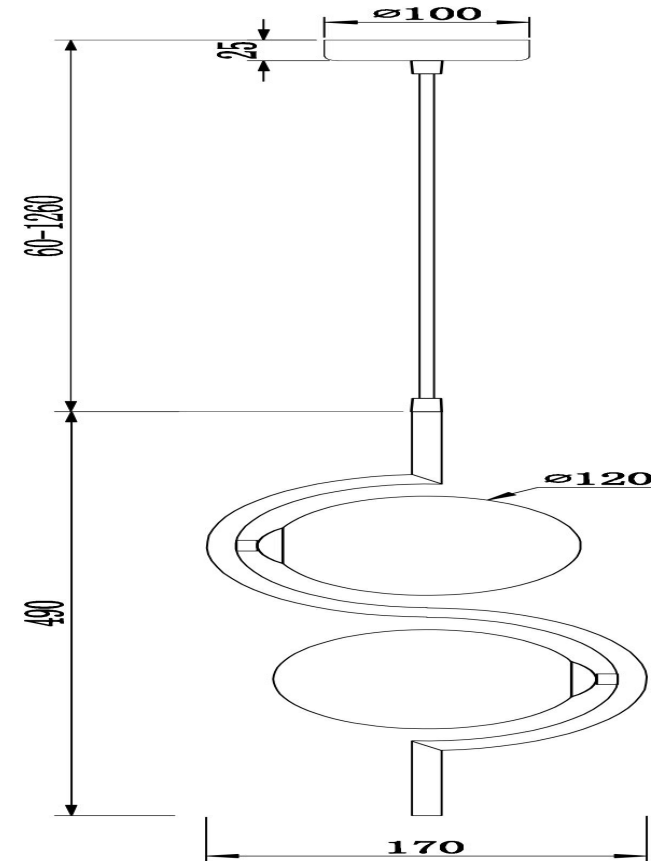

## Инструкция FR5124PL-02BS

2xG9 25W

Модель: FR5124PL-02BS  
Коллекция: Modern  
Серия: Harmonie  
Подвесной светильник