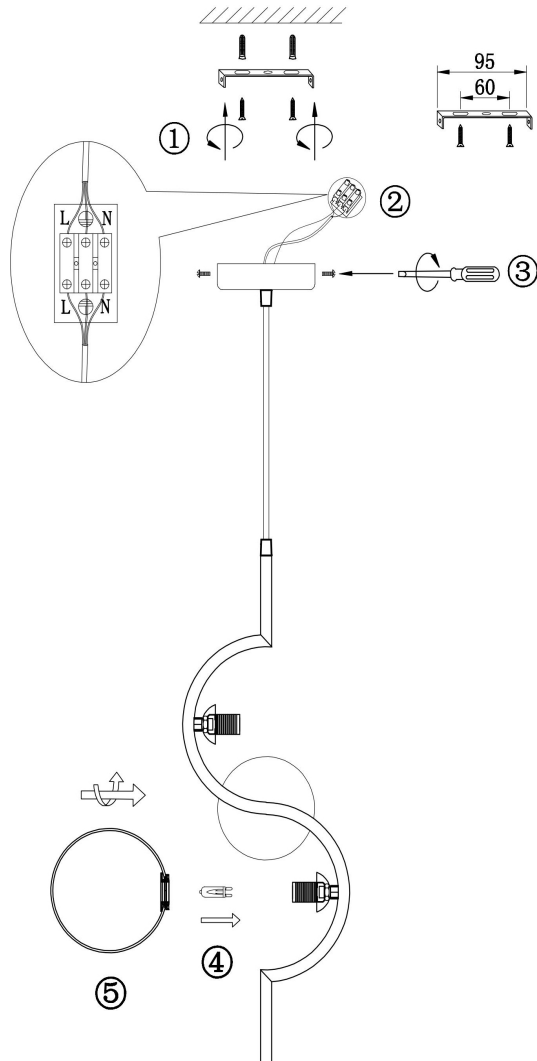

## Инструкция FR5124PL-02BS

2xG9 25W

Модель: FR5124PL-02BS  
Коллекция: Modern  
Серия: Harmonie  
Подвесной светильник