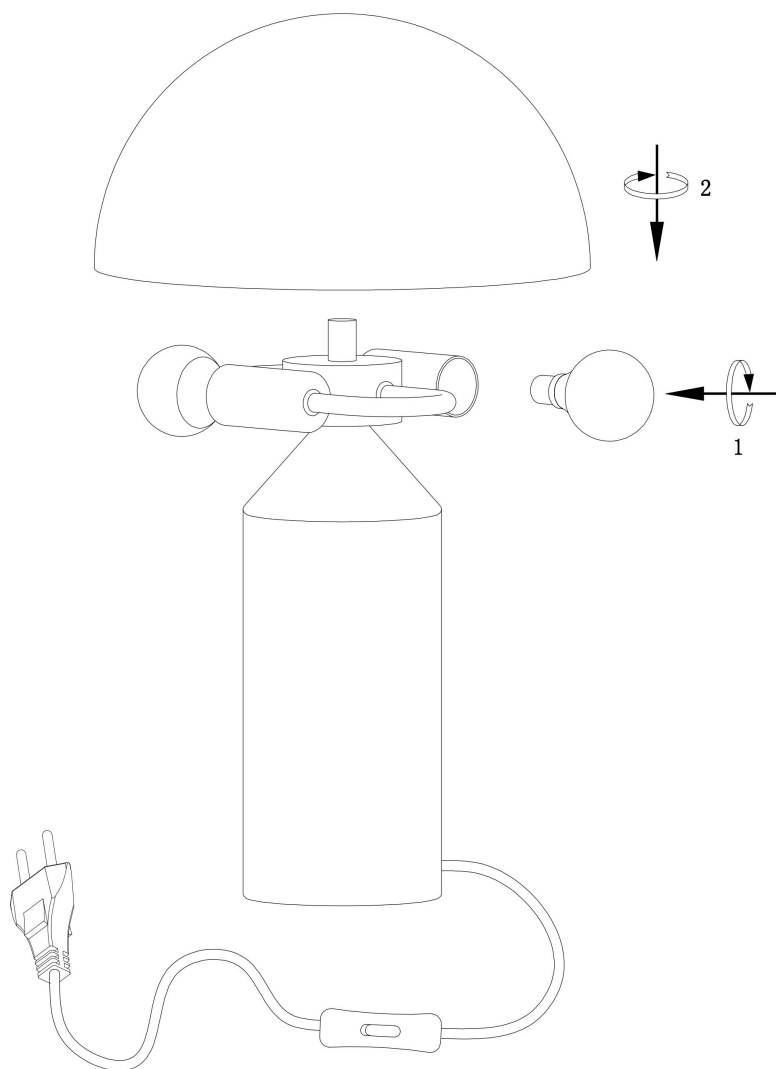

## Инструкция FR5218TL-01BS

2x E14 60W

Модель: FR5218TL-01BS

Коллекция: Modern

Серия: Eleon

Настольная лампа