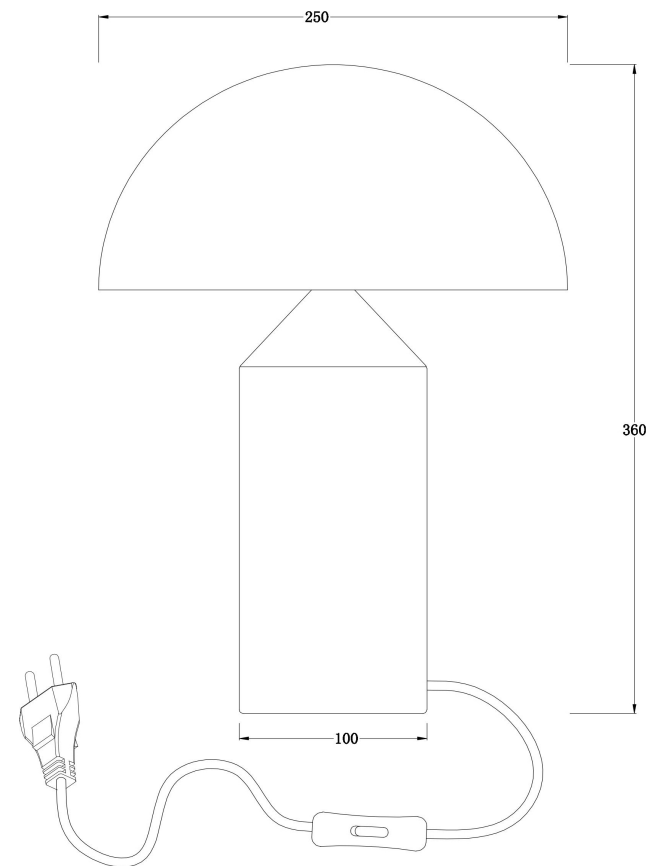

## Инструкция FR5218TL-01BS

2x E14 60W

Модель: FR5218TL-01BS

Коллекция: Modern

Серия: Eleon

Настольная лампа