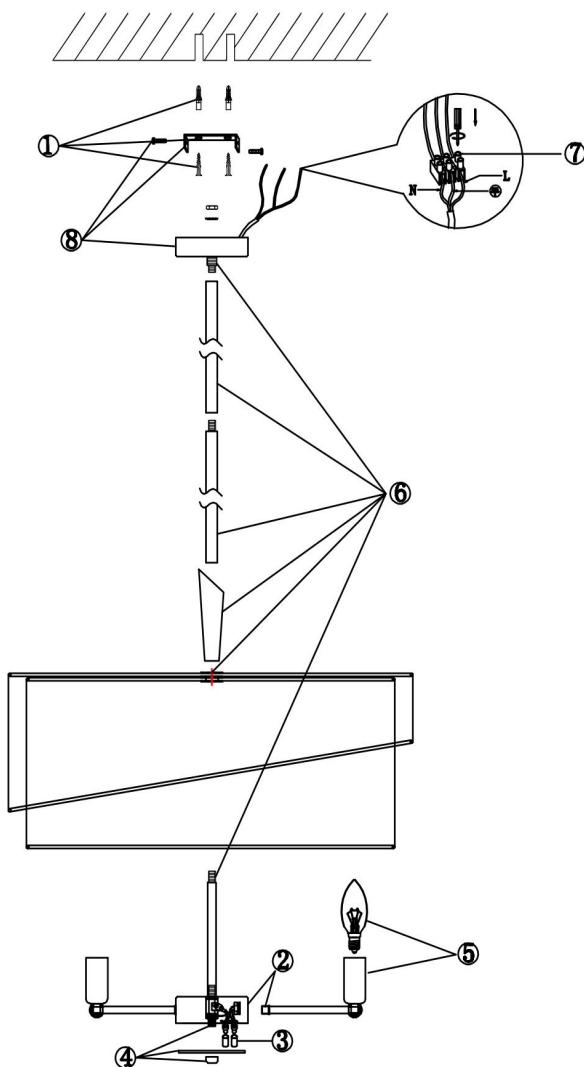

## Инструкция FR5171PL-08BS

8xЕ14 40W

Модель: FR5171PL-08BS

Коллекция: Modern

Серия: Earth

Подвесной светильник