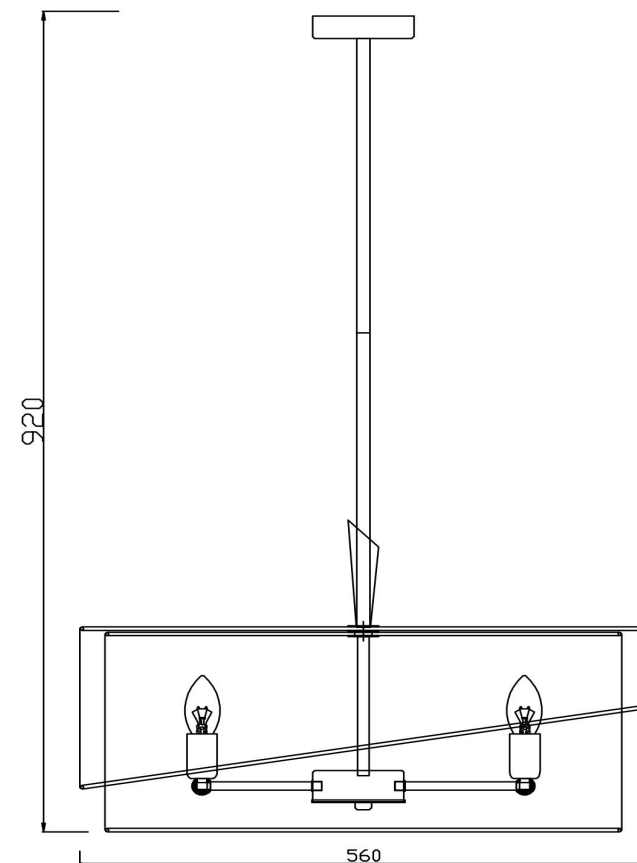

## Инструкция FR5171PL-08BS

8xЕ14 40W

Модель: FR5171PL-08BS

Коллекция: Modern

Серия: Earth

Подвесной светильник