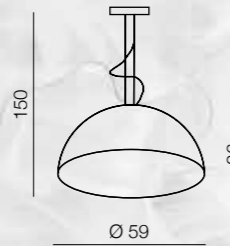

1 WHITE

2 BLACK

Decora XL 

- 1 AZ2159 (white)
- 2 AZ2156 (black)

E27 1x MAX 100W
metal/resin

Decora L 

- 1 AZ2161 (white)
- 2 AZ2158 (black)

E27 1x MAX 100W
metal/resin

Decora M 

- 1 AZ2160 (white)
- 2 AZ2157 (black)

E27 1x MAX 60W
metal/resin

Deco 1 Top

AZ0495

E27 1x 60W
metal/chrome/glass