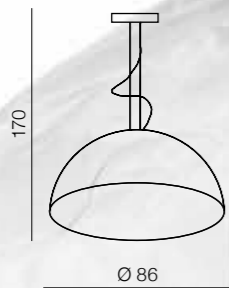

1 WHITE

2 BLACK

Decora XL 

- 1 AZ2159 (white)
- 2 AZ2156 (black)

E27 1x MAX 100W
metal/resin

Decora L 

- 1 AZ2161 (white)
- 2 AZ2158 (black)

E27 1x MAX 100W
metal/resin

Decora M 

- 1 AZ2160 (white)
- 2 AZ2157 (black)

E27 1x MAX 60W
metal/resin

Deco 1 Top

AZ0495

E27 1x 60W
metal/chrome/glass