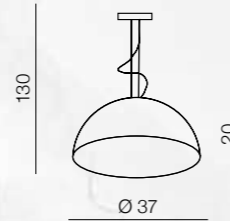

1 WHITE

2 BLACK

Decora XL 

- 1 AZ2159 (white)
- 2 AZ2156 (black)

E27 1x MAX 100W
metal/resin

Decora L 

- 1 AZ2161 (white)
- 2 AZ2158 (black)

E27 1x MAX 100W
metal/resin

Decora M 

- 1 AZ2160 (white)
- 2 AZ2157 (black)

E27 1x MAX 60W
metal/resin

Deco 1 Top

AZ0495

E27 1x 60W
metal/chrome/glass