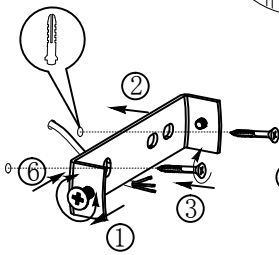

**B**

BLA95477-1

A5印刷

 <b>东莞东进照明有限公司</b>		名称	2016-117A单头壁灯		
绘图	谭亮		货号	95477 95482	
校对			通用		
检查		版次	V:1.1	货号	
审核		日期	20151124		