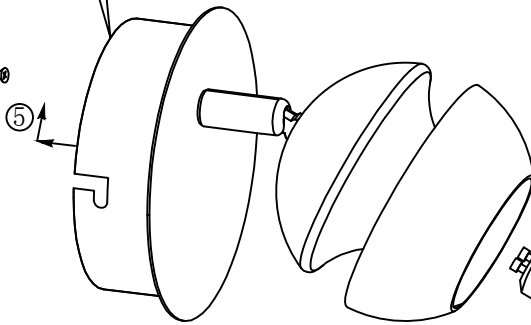

**B**

BLA95477-1

A5印刷

 <b>东莞东进照明有限公司</b>		名称	2016-117A单头壁灯		
绘图	谭亮		货号	95477 95482	
校对			通用		
检查		版次	V:1.1	货号	
审核		日期	20151124		