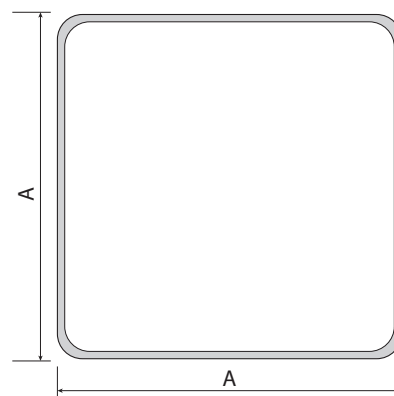

Ra>80, пульсация <5%

ОБРАМЛЕНИЕ ИЗ НАТУРАЛЬНОГО ДЕРЕВА

Представлены в двух исполнениях

PPB Scandic-S WH

PPB Scandic-S WH/W

ТЕХНИЧЕСКИЕ ХАРАКТЕРИСТИКИ

- Источник света: светодиоды SMD2835
- Материал корпуса: сталь
- Форма корпуса: квадрат
- Материал рассеивателя: полипропилен
- Цветовая температура: 4000K
- Угол светораспределения: 120°
- Индекс цветопередачи: Ra > 80
- Входное напряжение: ~170–265 В
- Коэффициент пульсации: < 5%
- Температура эксплуатации: +1...+40°C
- Срок службы: 25 000 часов
- Гарантийный срок: 2 года

Код для заказа	Штрих-код	Артикул	Мощность, Вт	Световой поток, лм	Цвет корпуса	Размеры, АхАхС, мм	Вес, кг	Упаковка, шт.
5037359	4895205037359	PPB Scandic-S 24w 4000K GR/W IP20	24	2000	серый с планками	315x315x55	0,980	1/20
5037298	4895205037298	PPB Scandic-S 24w 4000K WH/W IP20	24	2000	белый с планками	315x315x55	0,980	1/20
5037236	4895205037236	PPB Scandic-S 36w 4000K GR IP20	36	2880	серый	330x330x55	0,880	1/20
5037373	4895205037373	PPB Scandic-S 36w 4000K GR/W IP20	36	2880	серый с планками	340x340x55	1,050	1/20
5037175	4895205037175	PPB Scandic-S 36w 4000K WH IP20	36	2880	белый	330x330x55	0,880	1/20
5037311	4895205037311	PPB Scandic-S 36w 4000K WH/W IP20	36	2880	серый с планками	340x340x55	1,050	1/20
5037274	4895205037274	PPB Scandic-S 54w 4000K GR IP20	54	4320	серый	420x420x55	1,000	1/10
5037212	4895205037212	PPB Scandic-S 54w 4000K WH IP20	54	4320	белый	420x420x55	1,000	1/10