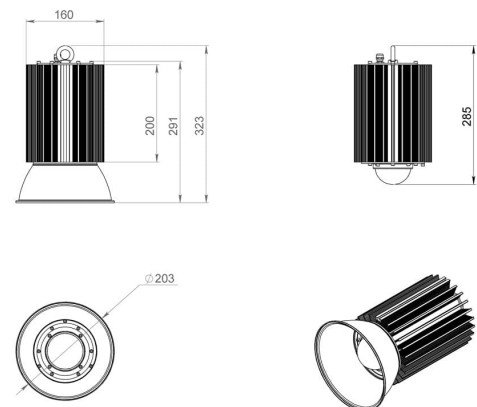

## 2. КСС и Габаритный чертеж

Кривая силы света

Габаритный чертеж

### 3. Основные технические данные и характеристики

Характеристики	Значение
Мощность, [Вт ±10%]:	100
Световой поток светильника, [лм ±5%]:	11 500
Номинальная коррелированная цветовая температура по ГОСТ 34819-2021, [К]:	6 500
Тип кривой силы света:	глубокая
Угол излучения, [°]:	45
Индекс цветопередачи (CRI), не менее:	70
Род тока:	AC
Коэффициент пульсации (Кп), не более, [%]:	1
Напряжение питания, [В]:	~176-264
Частота напряжения электропитания, [Гц ±10%]:	50
Коэффициент мощности (Pф), не менее:	0,95
Класс защиты от поражения электрическим током (по ГОСТ IEC 60598-1-2017):	I
Рекомендуемая высота установки, [м]:	5-30
Степень защиты от пыли и влаги (по ГОСТ IEC 60598-1-2017):	IP65
Климатическое исполнение (по ГОСТ 15150-69):	УХЛ2
Температура эксплуатации, [°С]:	от -50 до +50
Срок службы светильника, не менее, [лет]:	12
Срок службы светодиодов, не менее, [ч]:	100 000
Гарантийный срок на светильник, [мес.]:	36
Материал оптического элемента:	Боросиликатное стекло
Материал корпуса:	Экструдированный сплав алюминия
Цвет покраски:	-
Габаритные размеры, не более, [мм]:	∅160×285
Тип крепления:	подвесной
Масса, [кг]:	2,5
Дополнительно:	отражатель заказывается отдельно