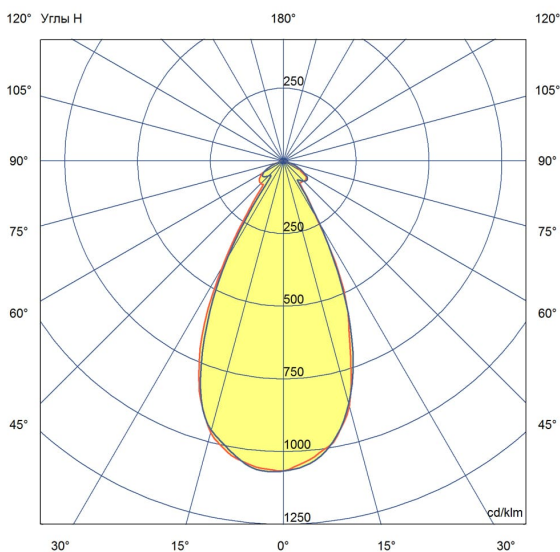

### Технические данные

Светодиодный светильник ПромЛед Профи v2.0  
100 Эко 6500К 45°

## 2. КСС и Габаритный чертеж

Кривая силы света

Габаритный чертеж

### 3. Основные технические данные и характеристики

Характеристики	Значение
Мощность, [Вт ±10%]:	100
Световой поток светильника, [лм ±5%]:	11 500
Номинальная коррелированная цветовая температура по ГОСТ 34819-2021, [К]:	6 500
Тип кривой силы света:	глубокая
Угол излучения, [°]:	45
Индекс цветопередачи (CRI), не менее:	70
Род тока:	AC
Коэффициент пульсации (Кп), не более, [%]:	1
Напряжение питания, [В]:	~176-264
Частота напряжения электропитания, [Гц ±10%]:	50
Коэффициент мощности (Pф), не менее:	0,95
Класс защиты от поражения электрическим током (по ГОСТ IEC 60598-1-2017):	I
Рекомендуемая высота установки, [м]:	5-30
Степень защиты от пыли и влаги (по ГОСТ IEC 60598-1-2017):	IP65
Климатическое исполнение (по ГОСТ 15150-69):	УХЛ2
Температура эксплуатации, [°С]:	от -50 до +50
Срок службы светильника, не менее, [лет]:	12
Срок службы светодиодов, не менее, [ч]:	100 000
Гарантийный срок на светильник, [мес.]:	36
Материал оптического элемента:	Боросиликатное стекло
Материал корпуса:	Экструдированный сплав алюминия
Цвет покраски:	-
Габаритные размеры, не более, [мм]:	∅160×285
Тип крепления:	подвесной
Масса, [кг]:	2,5
Дополнительно:	отражатель заказывается отдельно