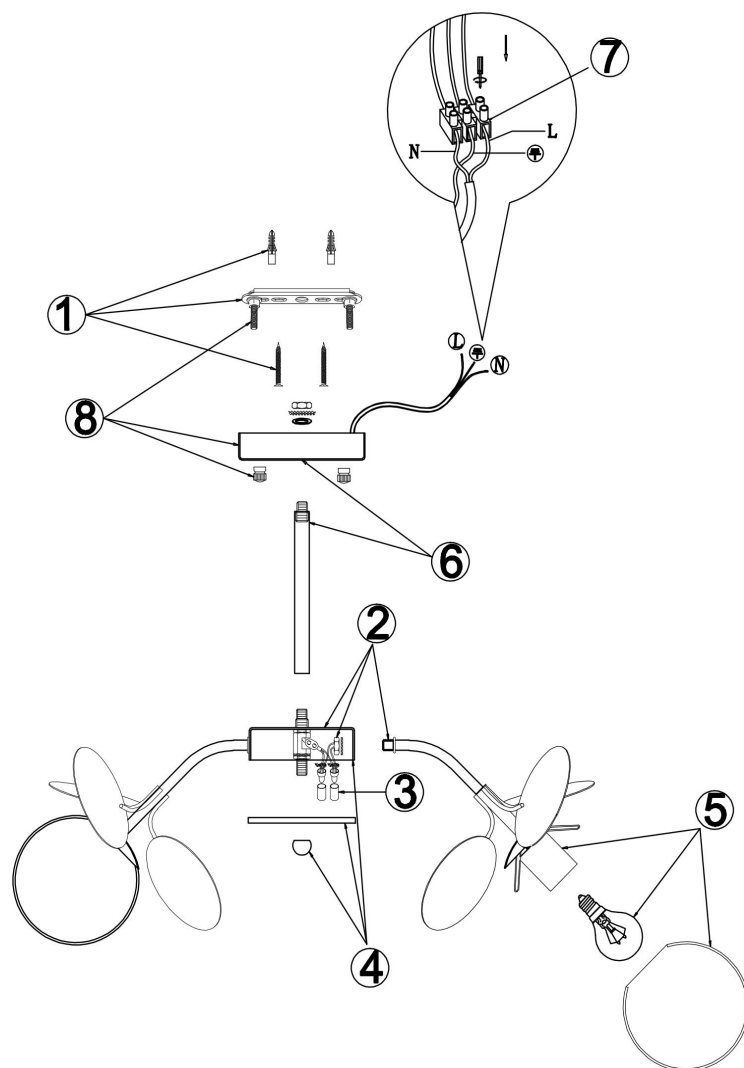

freya

Инструкция FR5165PL-06S

6xE27 60W

Модель: FR5165PL-06S

Коллекция: Modern

Серия: Satellite

Подвесной светильник