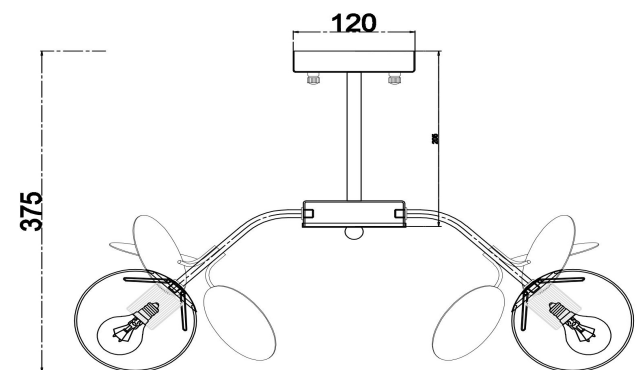

freya

Инструкция FR5165PL-06S

6xE27 60W

Модель: FR5165PL-06S

Коллекция: Modern

Серия: Satellite

Подвесной светильник