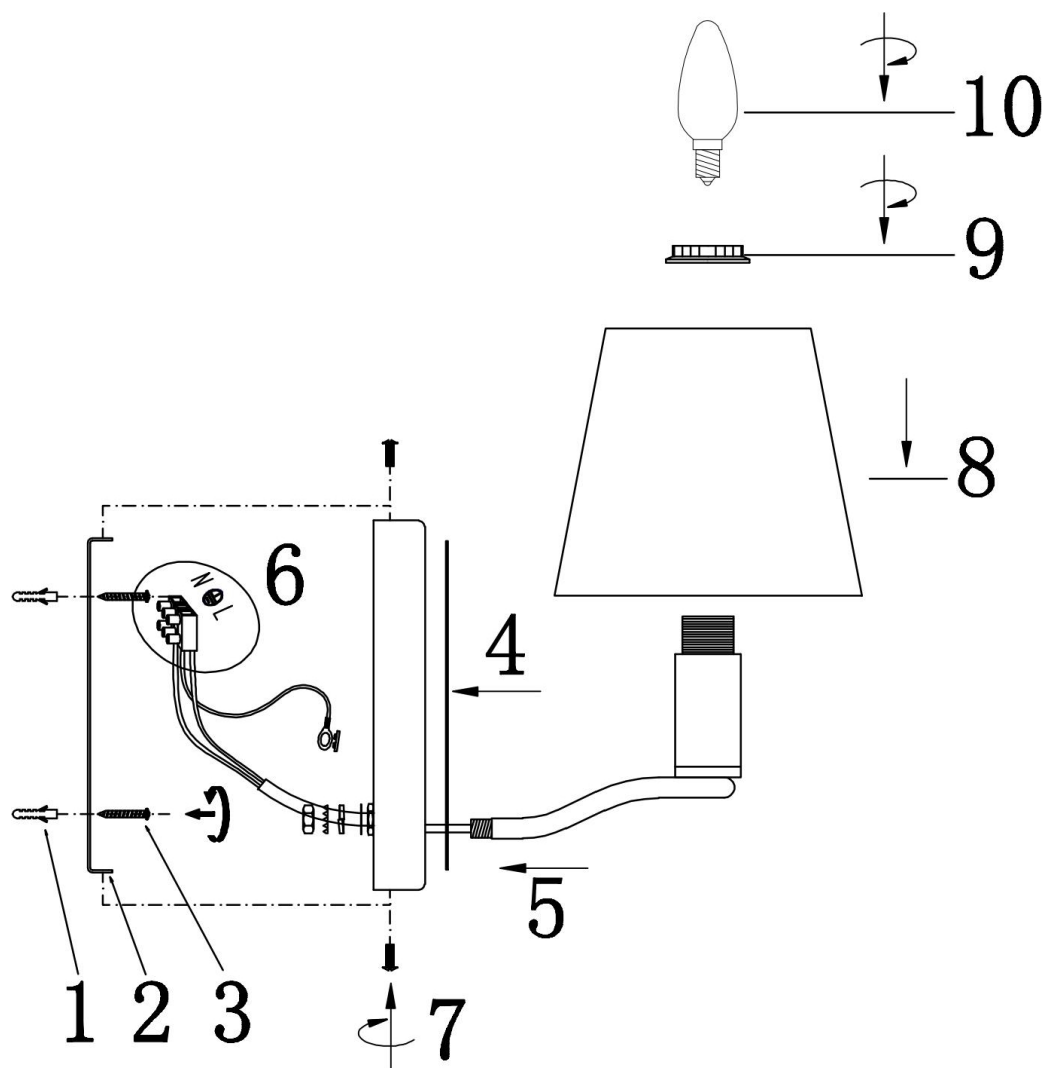

freya

Инструкция FR5671WL-01G

1xE14 60W

Модель: FR5671WL-01G
Коллекция: Modern
Серия: Marika
Настенный светильник