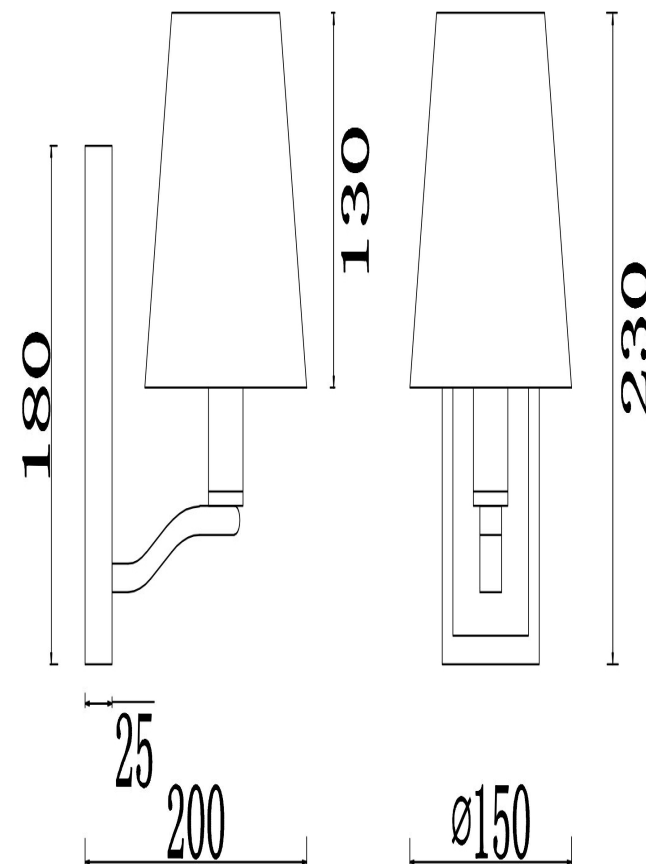

freya

Инструкция FR5671WL-01G

1xE14 60W

Модель: FR5671WL-01G
Коллекция: Modern
Серия: Marika
Настенный светильник