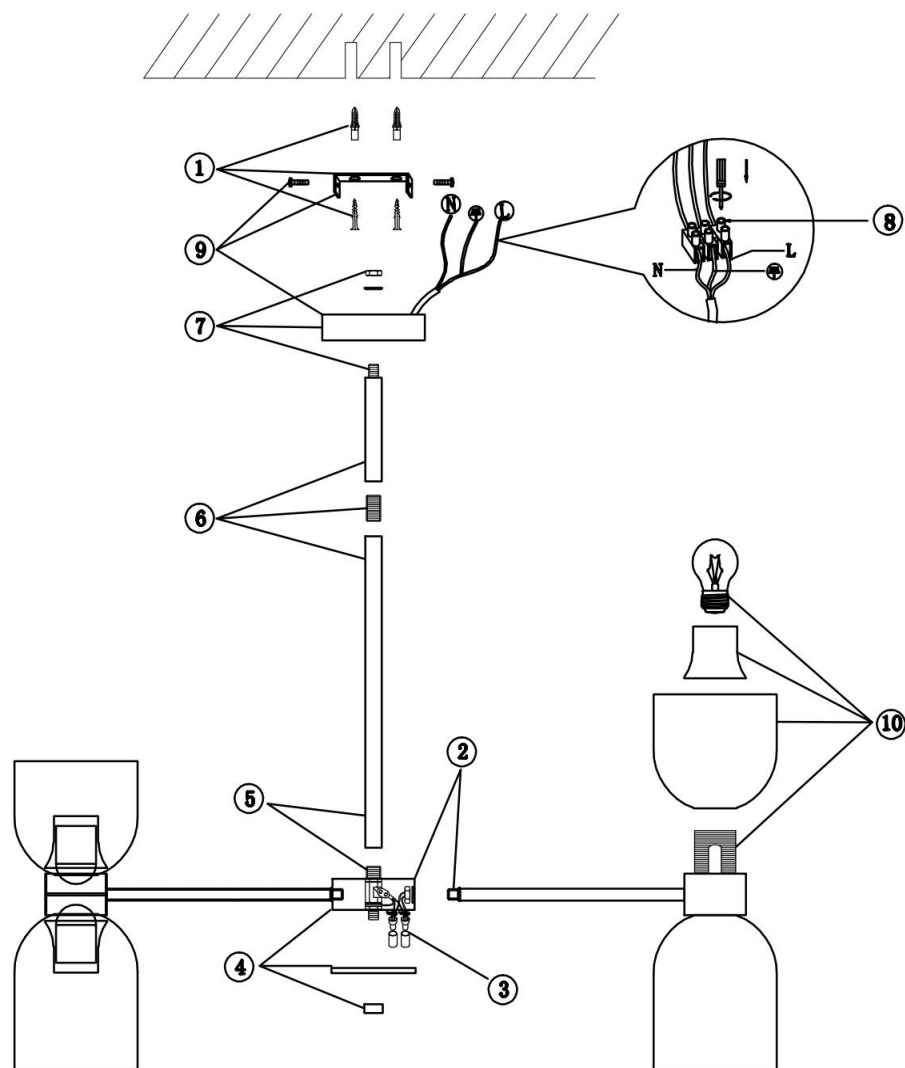

## Инструкция FR5203PL-10CH

10xE27 60W

Модель: FR5203PL-10CH  
Коллекция: Modern  
Серия: Savia  
Подвесной светильник