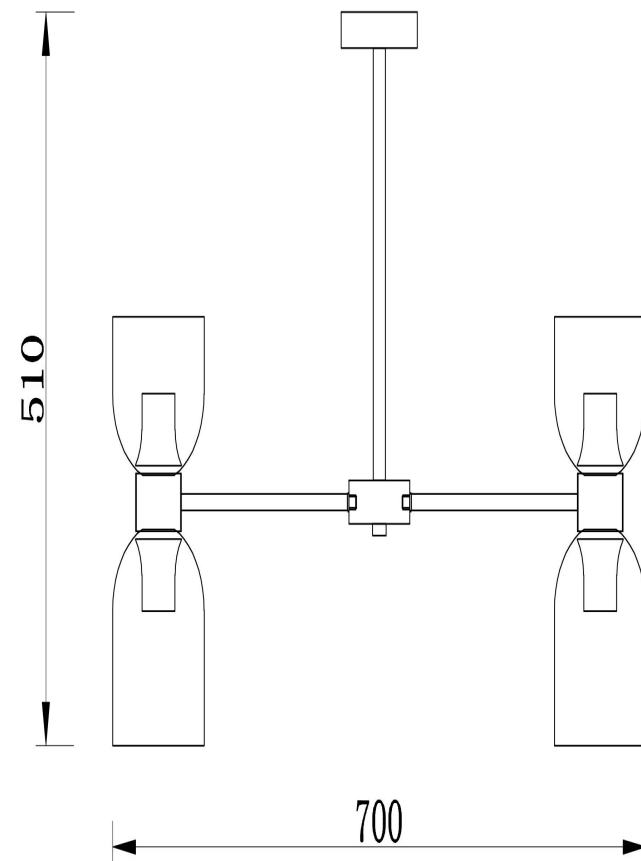

## Инструкция FR5203PL-10CH

10xE27 60W

Модель: FR5203PL-10CH  
Коллекция: Modern  
Серия: Savia  
Подвесной светильник