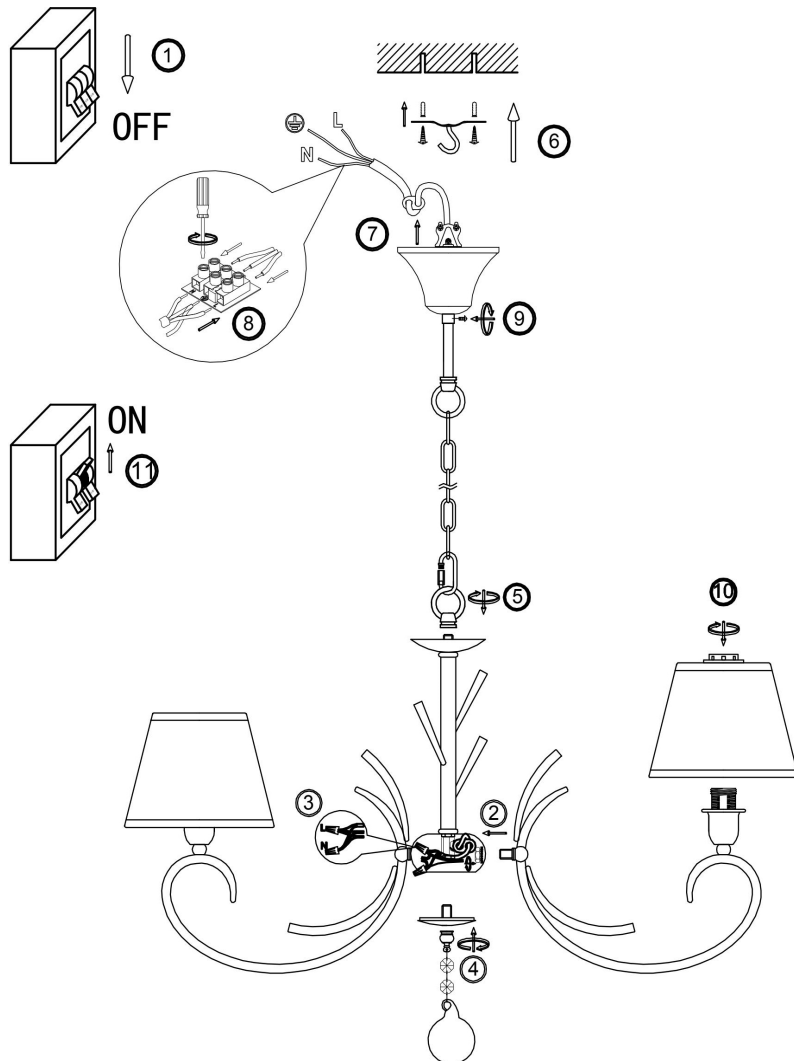

## Инструкция FR2013PL-05G

5x E14 40W

Модель: FR2013PL-05G  
Коллекция: Classic  
Серия: Gisela  
Подвесной светильник