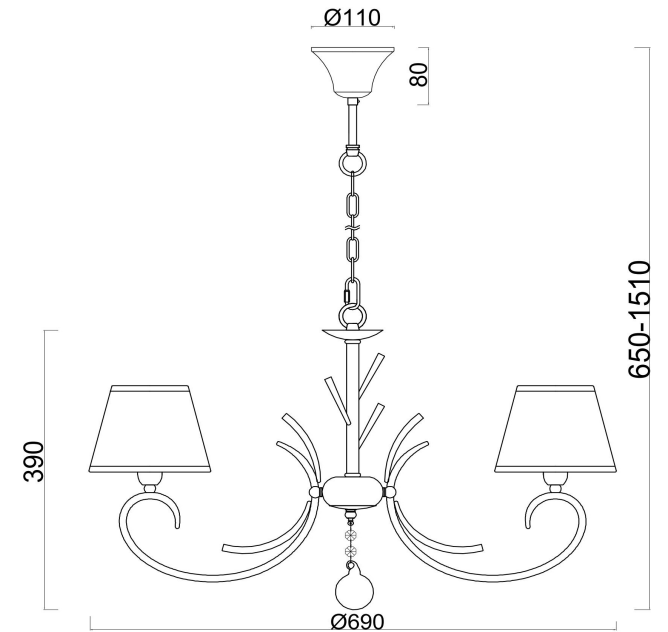

## Инструкция FR2013PL-05G

5x E14 40W

Модель: FR2013PL-05G  
Коллекция: Classic  
Серия: Gisela  
Подвесной светильник