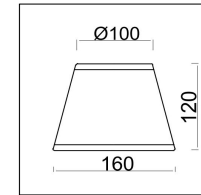

## Инструкция FR2013PL-05G

5x E14 40W

Модель: FR2013PL-05G  
Коллекция: Classic  
Серия: Gisela  
Подвесной светильник