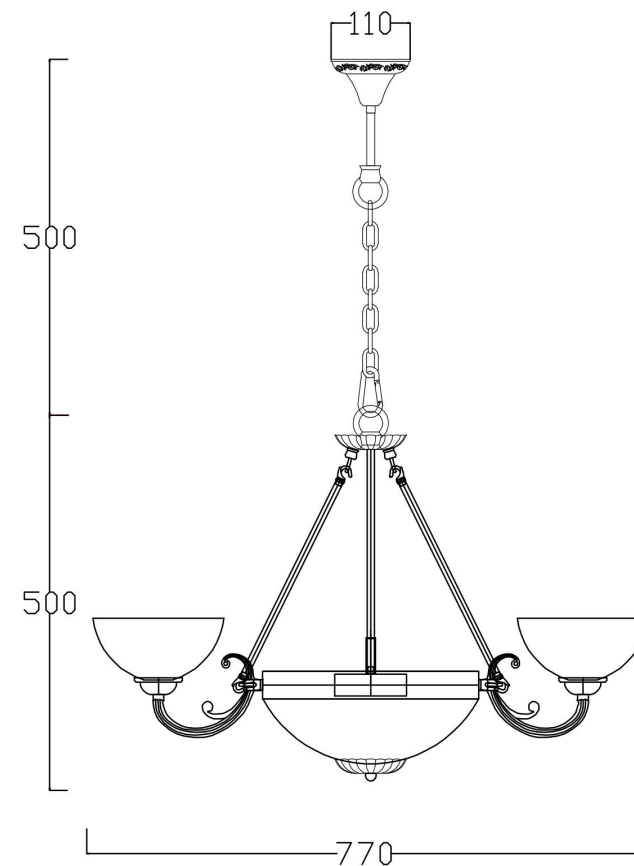

freya

Инструкция FR2012-PL-09-BZ

9xE27 60W

Модель: FR2012-PL-09-BZ

Коллекция: Classic

Серия: Herbert

Подвесной светильник