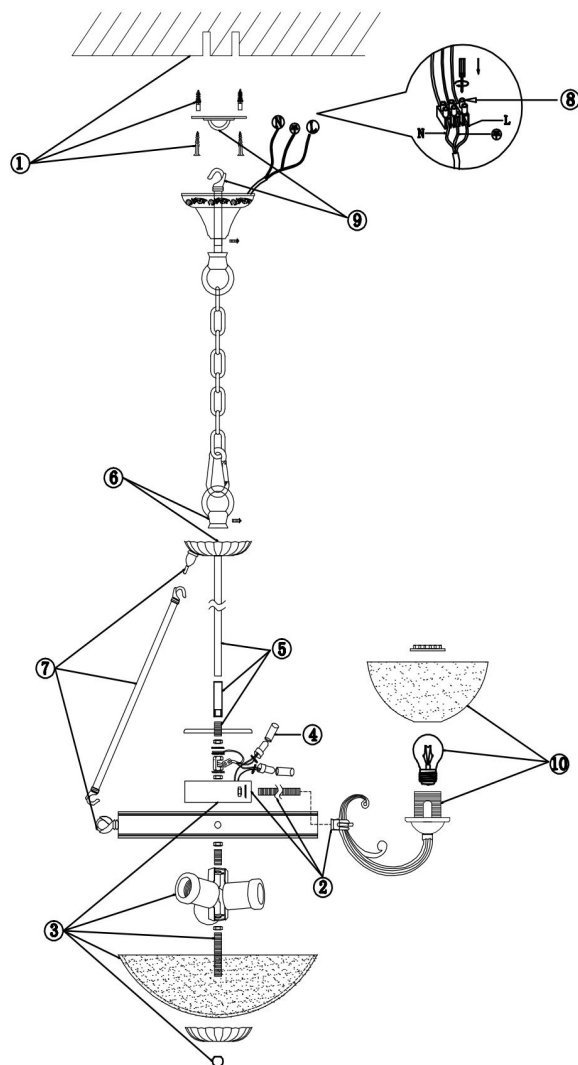

freya

Инструкция FR2012-PL-09-BZ

9xE27 60W

Модель: FR2012-PL-09-BZ

Коллекция: Classic

Серия: Herbert

Подвесной светильник