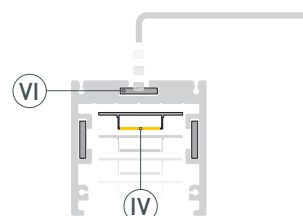

ЧЕРТЕЖ

РУКОВОДСТВО ПО МОНТАЖУ ПРОФИЛЯ

Установка профиля на подвесы
Необходимые компоненты:

- 1** / Закрепите подвесы (Ⓥ) на поверхности и выведите кабель от блока питания светодиодной ленты.

- 2** / Просверлите отверстие в профиле (Ⓘ) для вывода кабеля питания светодиодной ленты.

- 3** / Соедините между собой несколько профилей (Ⓘ) в нужную конструкцию и зафиксируйте их между собой соединителями (ⓋⓌ). Затем установите светодиодную ленту (Ⓦ).

- 4** / Установите получившуюся конструкцию из профилей (Ⓘ) на подвесы (Ⓥ). Подключите светодиодную ленту к источнику питания. Затем установите заглушки (ⓓ) и экран (Ⓜ).