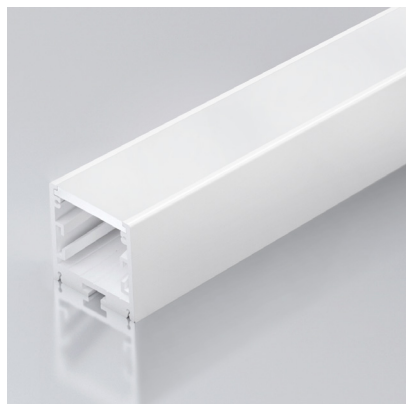

ВАРИАНТЫ СОЕДИНЕНИЯ ПРОФИЛЕЙ СЕРИИ

линия
(прямая)

линия
(переход в дугу)

дуга
(круг)

дуга
(волна)

Ø 320 мм
свечение вниз

Ø 1000 мм
свечение вниз
и вверх

Ø 1500 мм
основное свечение внутрь
и дополнительное наружу

Ø 1500 мм
основное свечение наружу
и дополнительное внутрь

Ø 1500 мм
свечение вниз
и вверх

Ø 3000 мм
свечение вниз и вверх

ДРУГИЕ ПРОФИЛИ ИЗ СЕРИИ

ПРОФИЛЬ
SL-ARC-3535-LINE-2500 WHITE

- Направление свечения — вниз.
- Линейный профиль, длина — 2500 мм.
- Источник света — светодиодная лента.