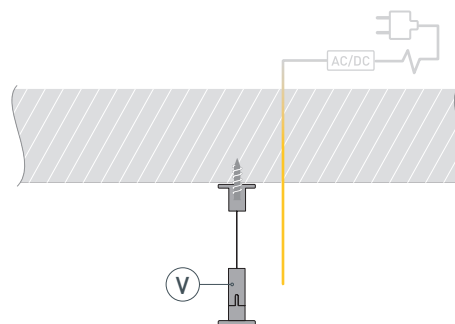

ЧЕРТЕЖ

РУКОВОДСТВО ПО МОНТАЖУ ПРОФИЛЯ

Установка профиля на подвесы
Необходимые компоненты:

- 1** / Закрепите подвесы (Ⓥ) на поверхности и выведите кабель от блока питания светодиодной ленты.

- 2** / Просверлите отверстие в профиле (Ⓘ) для вывода кабеля питания светодиодной ленты.

- 3** / Соедините между собой несколько профилей (Ⓘ) в нужную конструкцию и зафиксируйте их между собой соединителями (ⓋⓌ). Затем установите светодиодную ленту (Ⓦ).

- 4** / Установите получившуюся конструкцию из профилей (Ⓘ) на подвесы (Ⓥ). Подключите светодиодную ленту к источнику питания. Затем установите заглушки (ⓓ) и экран (Ⓜ).