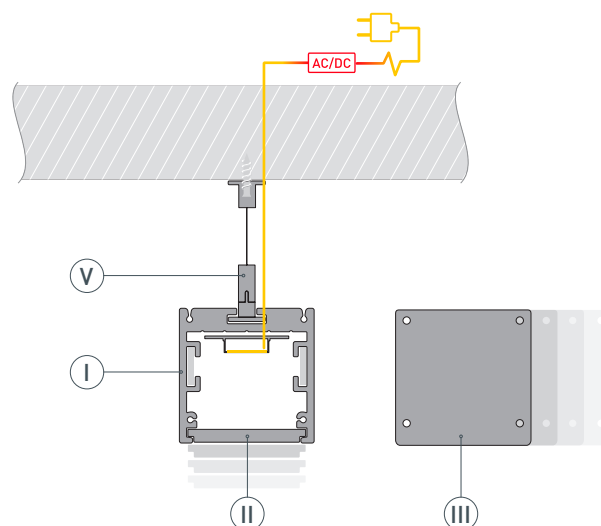

ЧЕРТЕЖ

РУКОВОДСТВО ПО МОНТАЖУ ПРОФИЛЯ

Установка профиля на подвесы
Необходимые компоненты:

- 1** / Закрепите подвесы (Ⓥ) на поверхности и выведите кабель от блока питания светодиодной ленты.

- 2** / Просверлите отверстие в профиле (Ⓘ) для вывода кабеля питания светодиодной ленты.

- 3** / Соедините между собой несколько профилей (Ⓘ) в нужную конструкцию и зафиксируйте их между собой соединителями (ⓋⓌ). Затем установите светодиодную ленту (Ⓦ).

- 4** / Установите получившуюся конструкцию из профилей (Ⓘ) на подвесы (Ⓥ). Подключите светодиодную ленту к источнику питания. Затем установите заглушки (ⓓ) и экран (Ⓜ).