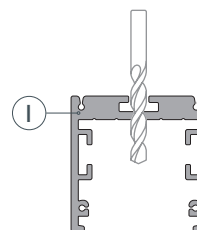

ЧЕРТЕЖ

РУКОВОДСТВО ПО МОНТАЖУ ПРОФИЛЯ

Установка профиля на подвесы
Необходимые компоненты:

- 1** / Закрепите подвесы (Ⓥ) на поверхности и выведите кабель от блока питания светодиодной ленты.

- 2** / Просверлите отверстие в профиле (Ⓘ) для вывода кабеля питания светодиодной ленты.

- 3** / Соедините между собой несколько профилей (Ⓘ) в нужную конструкцию и зафиксируйте их между собой соединителями (ⓋⓌ). Затем установите светодиодную ленту (Ⓦ).

- 4** / Установите получившуюся конструкцию из профилей (Ⓘ) на подвесы (Ⓥ). Подключите светодиодную ленту к источнику питания. Затем установите заглушки (ⓓ) и экран (Ⓜ).

ПРОФИЛЬ
SL-ARC-3535-D1500-A90 WHITE

- Направление свечения — вниз.
- Сегмент круга — 1/4 (дуга 1180 мм).
- Диаметр полного круга — 1500 мм.
- Источник света — линейка SL-ARC-D1500 (сегмент круга — 1/8).

ПРОФИЛЬ
SL-ARC-3535-D800-A90 WHITE

- Направление свечения — вниз.
- Сегмент круга — 1/4 (дуга 630 мм).
- Диаметр полного круга — 800 мм.
- Источник света — линейка SL-ARC-D800 (сегмент круга — 1/8).

ПРОФИЛЬ
SL-ARC-3535-D800-A45 WHITE