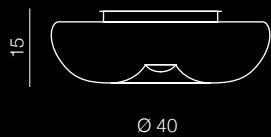

## Scale A

**AZ2928**  
E27 3x 60W  
metal/glass  
chrome/white