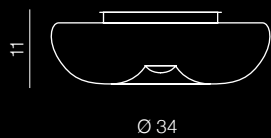

## Scale A

**AZ2928**  
E27 3x 60W  
metal/glass  
chrome/white