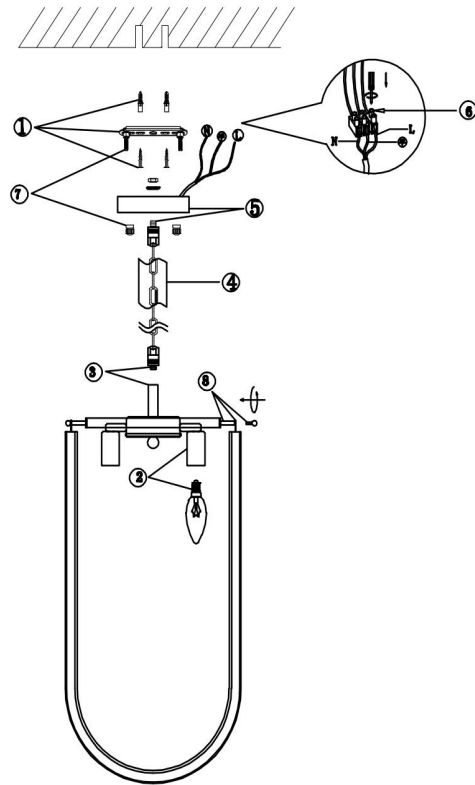

## Инструкция FR5182PL-03CH

3xE14 60W

Модель: FR5182PL-03CH  
Коллекция: Modern  
Серия: Onda  
Подвесной светильник