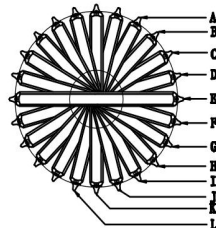

## Инструкция FR5182PL-03CH

3xE14 60W

Модель: FR5182PL-03CH  
Коллекция: Modern  
Серия: Onda  
Подвесной светильник