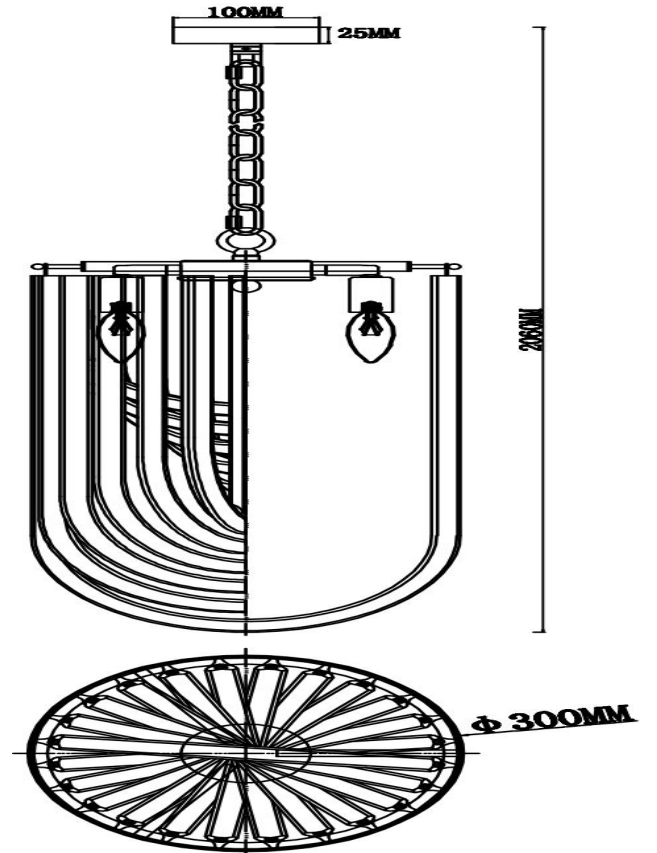

## Инструкция FR5182PL-03CH

3xE14 60W

Модель: FR5182PL-03CH  
Коллекция: Modern  
Серия: Onda  
Подвесной светильник