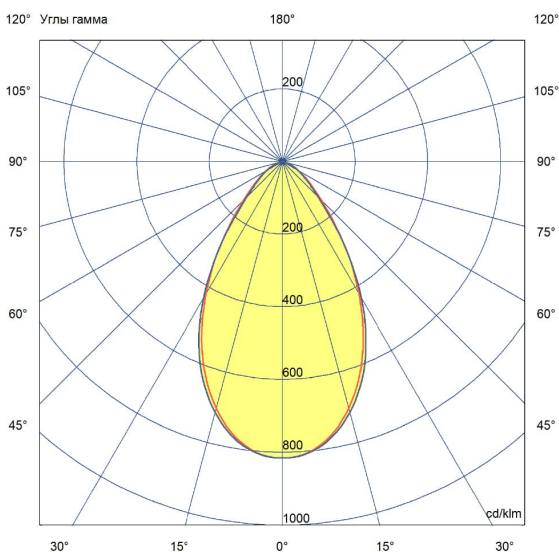

## Технические данные

Светодиодный светильник ПромЛед Профи Нео  
120 М Эко 5000К 60°

### 2. КСС и Габаритный чертеж

Кривая силы света

Габаритный чертеж