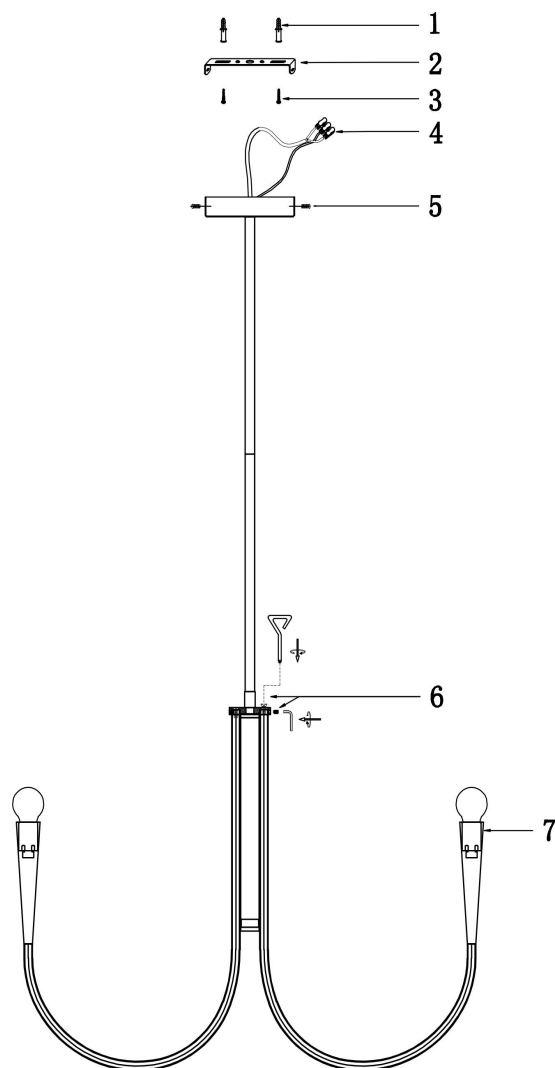

freya

Инструкция FR5253PL-08N

8x E14 40W

Модель: FR5253PL-08N

Коллекция: Modern

Серия: Серия - 253

Подвесной светильник