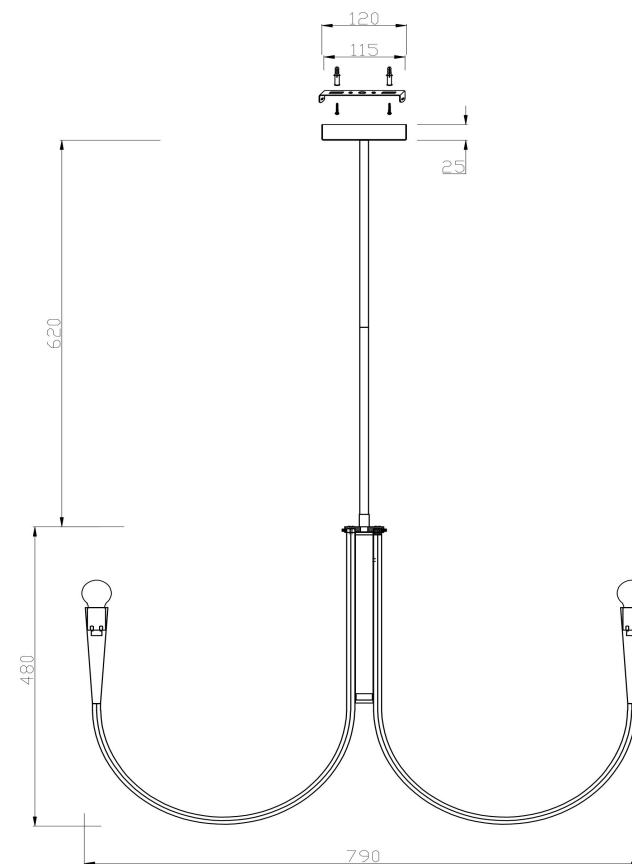

freya

Инструкция FR5253PL-08N

8x E14 40W

Модель: FR5253PL-08N

Коллекция: Modern

Серия: Серия - 253

Подвесной светильник