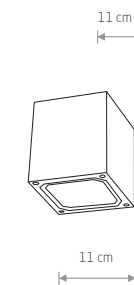

1xG9, max 40W

IP44

Item No.	Power	Colour temp.	Luminous flux	Beam angle	Colour Rendering Index (CRI)	Input	Safety type	Power factor	Ingress protection	Lifetime
8140	2x5W LED	3000K	800 lm	180°	≥80	~220-230 V, 50/60 Hz	⊕	>0,5	IP54	10000h
8141	2x5W LED	3000K	750 lm	180°	≥80	~220-230 V, 50/60 Hz	⊕	>0,5	IP54	10000h
8142	2x5W LED	3000K	700 lm	180°	≥80	~220-230 V, 50/60 Hz	⊕	>0,5	IP54	10000h
8143	2x5W LED	3000K	800 lm	180°	≥80	~220-230 V, 50/60 Hz	⊕	>0,5	IP54	10000h
8181	2x5W LED	3000K	750 lm	180°	≥80	~220-230 V, 50/60 Hz	⊕	>0,5	IP54	10000h
8182	2x5W LED	3000K	700 lm	180°	≥80	~220-230 V, 50/60 Hz	⊕	>0,5	IP54	10000h