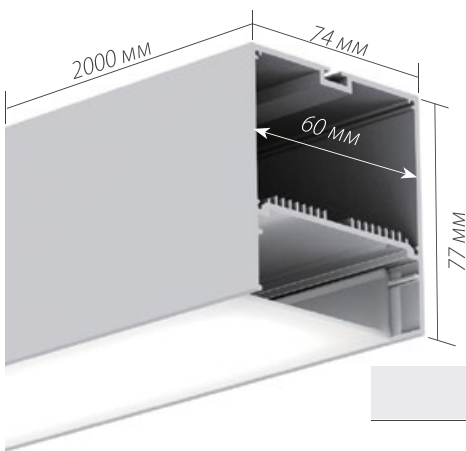

# SL-LINE-7477-2000

Анодированный алюминиевый профиль

Подвесной / Накладной

СТАНДАРТНЫЕ АКСЕССУАРЫ

Заглушки x2  
019 311

Экран  
019 312

ДОПОЛНИТЕЛЬНЫЕ АКСЕССУАРЫ

Светодиодные ленты 24 В  
SMD 2835 5x2 (350 шт/м)

Подвес

019 391 2000мм  
019 392 4000мм

Соединитель  
019 857 1000мм

Соединитель  
019 389

Соединитель угловой  
019 390

ДИАГРАММА ОСВЕЩЕННОСТИ\*

\*Измерено при длине ленты и профиля 1.2м