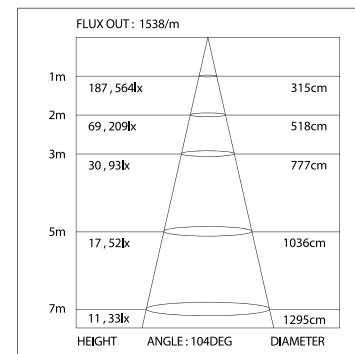

Подвес

019 391 2000мм  
019 392 4000мм

Соединитель  
019 857 1000мм

Соединитель  
019 389

Соединитель угловой  
019 390

ДИАГРАММА ОСВЕЩЕННОСТИ\*

\*Измерено при длине ленты и профиля 1.2м