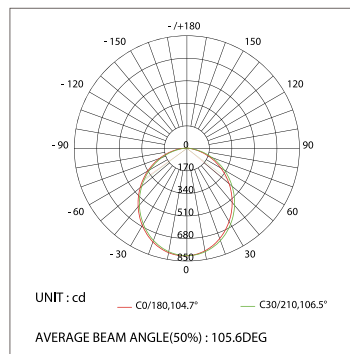

Подвес

019 391 2000мм  
019 392 4000мм

Соединитель  
019 857 1000мм

Соединитель  
019 389

Соединитель угловой  
019 390

ДИАГРАММА ОСВЕЩЕННОСТИ\*

\*Измерено при длине ленты и профиля 1.2м