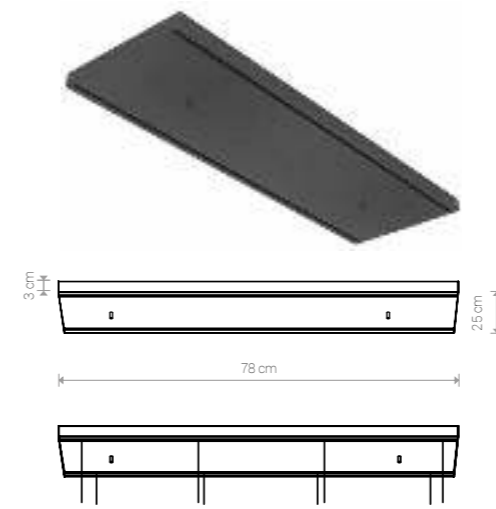

## CANOPY B 780

painted steel / stal laskierowana / лакированная сталь

works with / zastosuj z / применять с

Ⓢ max 12 lamps × max 40W □  
8562 ○ WH 8561 ● BL

application: wall / ceiling  
zastosowanie: ściana / sufit  
применение: стена / потолок

## CANOPY C 780

painted steel / stal laskierowana / лакированная сталь

works with / zastosuj z / применять с

Ⓢ max 12 lamps × max 40W □  
8556 ● BL 8557 ○ WH

application: wall / ceiling  
zastosowanie: ściana / sufit  
применение: стена / потолок