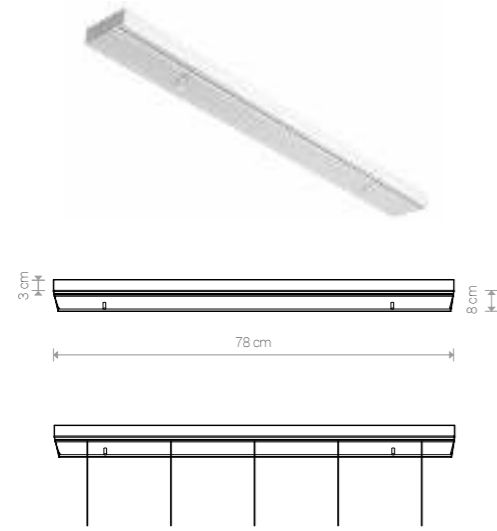

## CANOPY B 780

painted steel / stal laskierowana / лакированная сталь

works with / zastosuj z / применять с

Ⓢ max 12 lamps × max 40W □  
8562 ○ WH 8561 ● BL

application: wall / ceiling  
zastosowanie: ściana / sufit  
применение: стена / потолок

## CANOPY C 780

painted steel / stal laskierowana / лакированная сталь

works with / zastosuj z / применять с

Ⓢ max 12 lamps × max 40W □  
8556 ● BL 8557 ○ WH

application: wall / ceiling  
zastosowanie: ściana / sufit  
применение: стена / потолок

application: wall / ceiling  
zastosowanie: ściana / sufit  
применение: стена / потолок