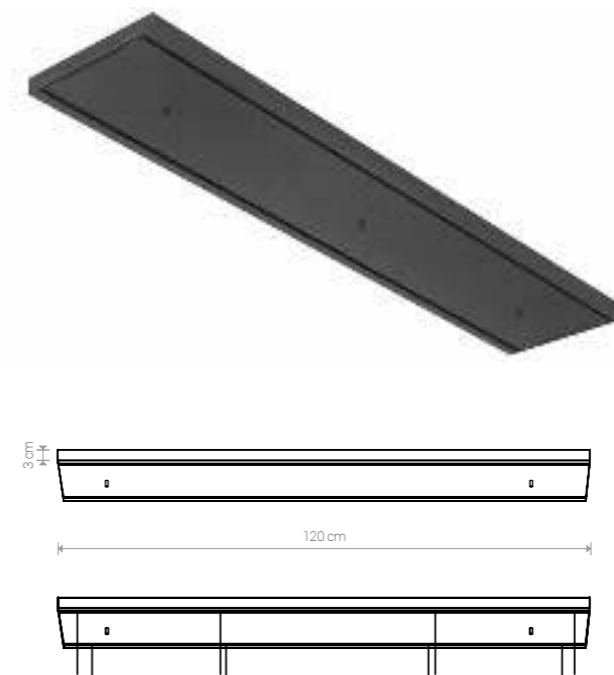

## CANOPY B 780

painted steel / stal laskierowana / лакированная сталь

works with / zastosuj z / применять с

Ⓢ max 12 lamps × max 40W □  
8562 ○ WH 8561 ● BL

application: wall / ceiling  
zastosowanie: ściana / sufit  
применение: стена / потолок

## CANOPY C 780

painted steel / stal laskierowana / лакированная сталь

works with / zastosuj z / применять с

Ⓢ max 12 lamps × max 40W □  
8556 ● BL 8557 ○ WH

application: wall / ceiling  
zastosowanie: ściana / sufit  
применение: стена / потолок

## CANOPY B 1500

painted steel / stal laskierowana / лакированная сталь

works with / zastosuj z / применять с

Ⓢ max 8 lamps × max 40W ⊕  
8610 ○ WH 8608 ● BL

works with / zastosuj z / применять с

Ⓢ max 12 lamps × max 40W □  
8560 ○ WH 8558 ● BL

application: wall / ceiling  
zastosowanie: ściana / sufit  
применение: стена / потолок