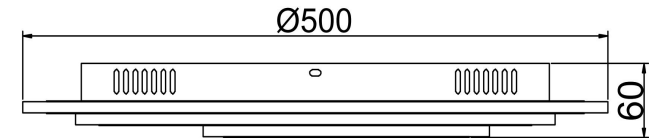

## Инструкция FR6014CL-L98W

MAX 98W  
7 600 Lumen

Модель: FR6014CL-L98W

Коллекция: LED

Серия: Melody

Потолочный светильник