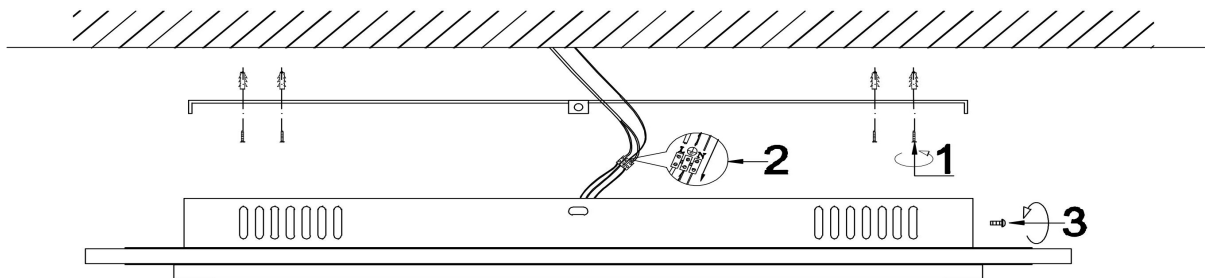

## Инструкция FR6014CL-L98W

MAX 98W  
7 600 Lumen

Модель: FR6014CL-L98W

Коллекция: LED

Серия: Melody

Потолочный светильник