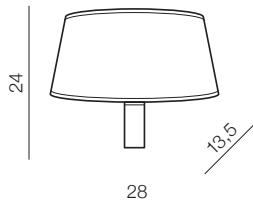

Amadeo

318

Amadeo Square

LAMP BODY + SQUARE SHADE

E27 1x MAX 40W
metal/fabric

Amadeo Oval

LAMP BODY + OVAL SHADE

E27 1x MAX 40W
metal/fabric