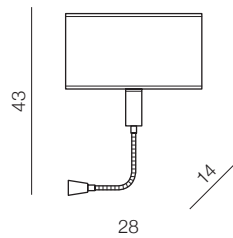

Amadeo

318

Amadeo Square

LAMP BODY + SQUARE SHADE

E27 1x MAX 40W
metal/fabric

Amadeo Oval

LAMP BODY + OVAL SHADE

E27 1x MAX 40W
metal/fabric