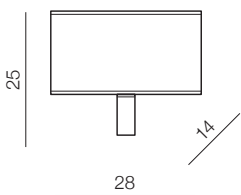

Amadeo

318

Amadeo Square

LAMP BODY + SQUARE SHADE

E27 1x MAX 40W
metal/fabric

Amadeo Oval

LAMP BODY + OVAL SHADE

E27 1x MAX 40W
metal/fabric