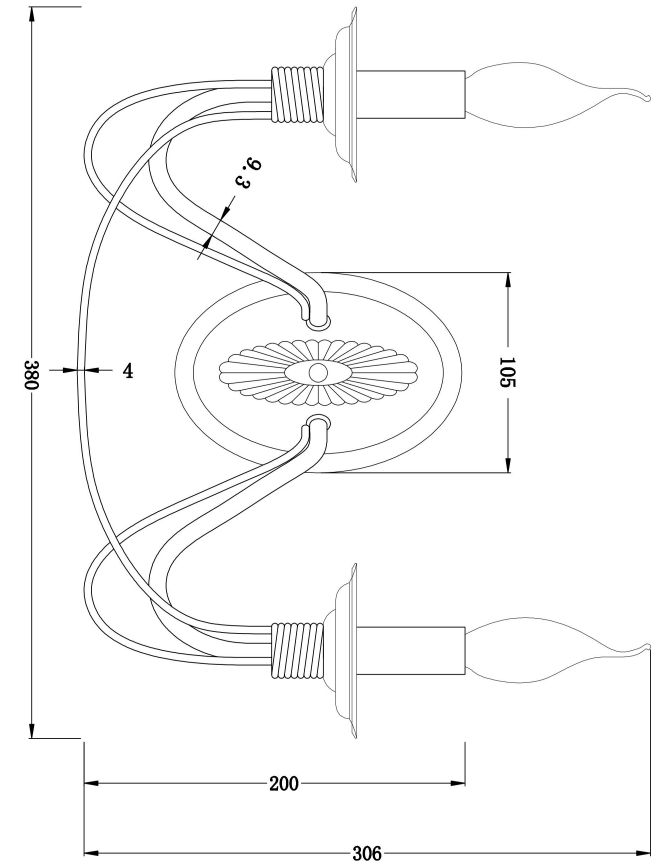

freya

Инструкция FR2046-WL-02-WG

2xE14 60W

Модель: FR2046-WL-02-WG
Коллекция: Classic
Серия: Velia
Настенный светильник