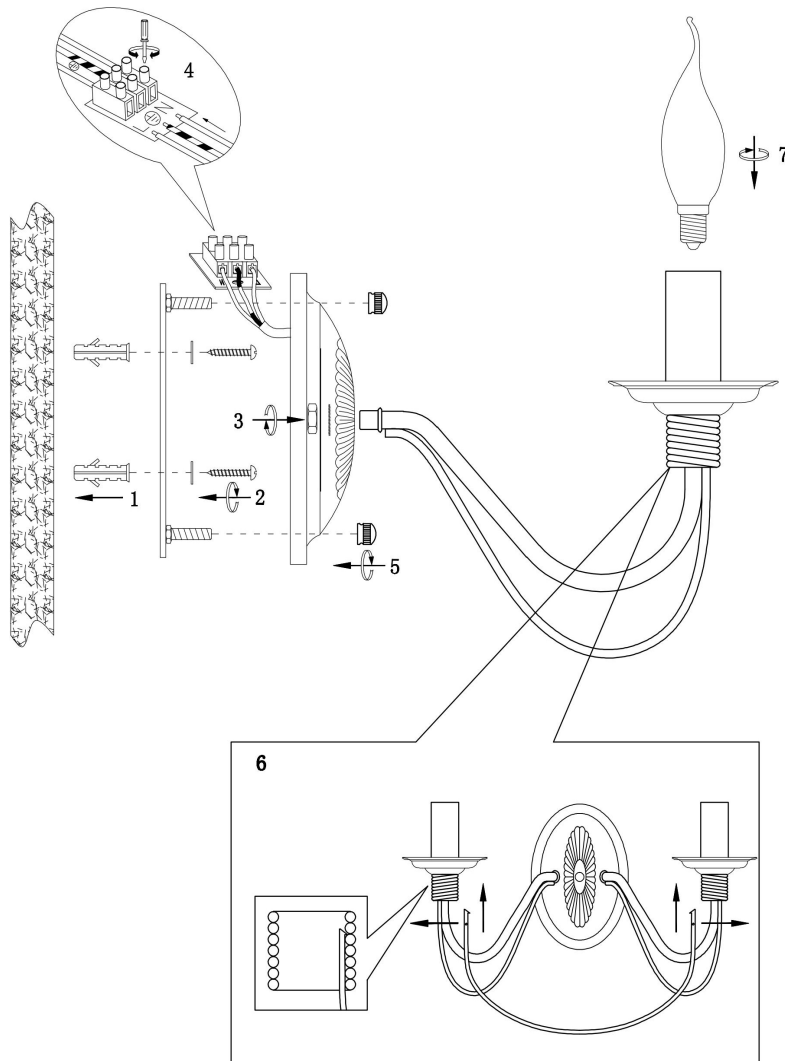

freya

Инструкция FR2046-WL-02-WG

2xE14 60W

Модель: FR2046-WL-02-WG
Коллекция: Classic
Серия: Velia
Настенный светильник