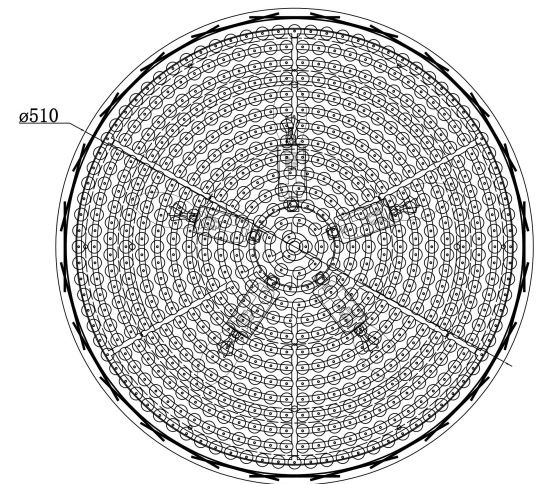

- A 205pcs
- B 205pcs
- C 205pcs

5xЕ14 60W

Модель: MOD017CL-05BS  
 Коллекция: Modern  
 Серия: Artistico  
 Потолочный светильник