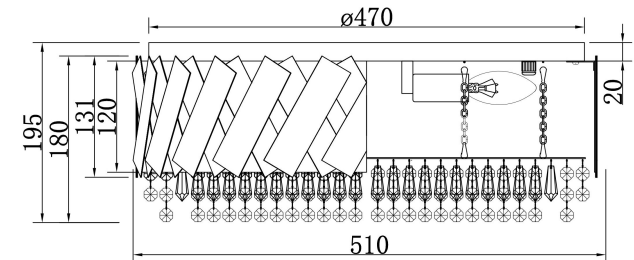

- A 205pcs
- B 205pcs
- C 205pcs

5xЕ14 60W

Модель: MOD017CL-05BS  
 Коллекция: Modern  
 Серия: Artistico  
 Потолочный светильник