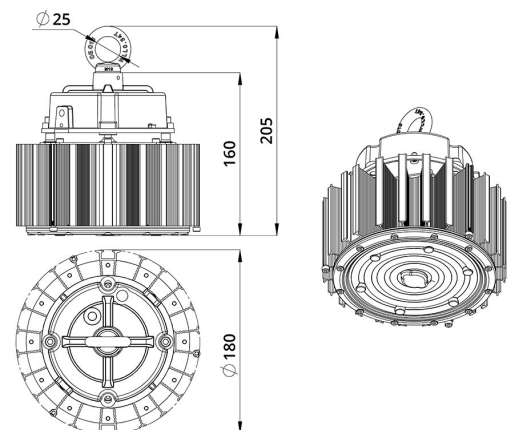

## 2. КСС и Габаритный чертеж

Кривая силы света

Габаритный чертеж

### 3. Основные технические данные и характеристики

Характеристики	Значение
Мощность, [Вт ±10%]:	100
Световой поток светильника, [лм ±5%]:	17 700
Номинальная коррелированная цветовая температура по ГОСТ 34819-2021, [К]:	5 000
Тип кривой силы света:	косинусная
Угол излучения, [°]:	90
Индекс цветопередачи (CRI), не менее:	70
Род тока:	AC
Коэффициент пульсации (Кп), не более, [%]:	1
Напряжение питания, [В]:	~90-305
Частота напряжения электропитания, [Гц ±10%]:	50
Коэффициент мощности (P <sub>f</sub> ), не менее:	0,98
Класс защиты от поражения электрическим током (по ГОСТ IEC 60598-1-2017):	I
Рекомендуемая высота установки, [м]:	5-30
Степень защиты от пыли и влаги (по ГОСТ IEC 60598-1-2017):	IP65
Климатическое исполнение (по ГОСТ 15150-69):	УХЛ2
Температура эксплуатации, [°C]:	от -50 до +50
Срок службы светильника, не менее, [лет]:	12
Срок службы светодиодов, не менее, [ч]:	100 000
Гарантийный срок на светильник, [мес.]:	36
Материал оптического элемента:	УФ-стабилизированный поликарбонат
Материал корпуса:	профиль из алюминиевого сплава
Материал рассеивателя:	-
Цвет покраски:	-
Габаритные размеры, не более, [мм]:	ø180×205
Тип крепления:	подвесной
Масса, [кг]:	2