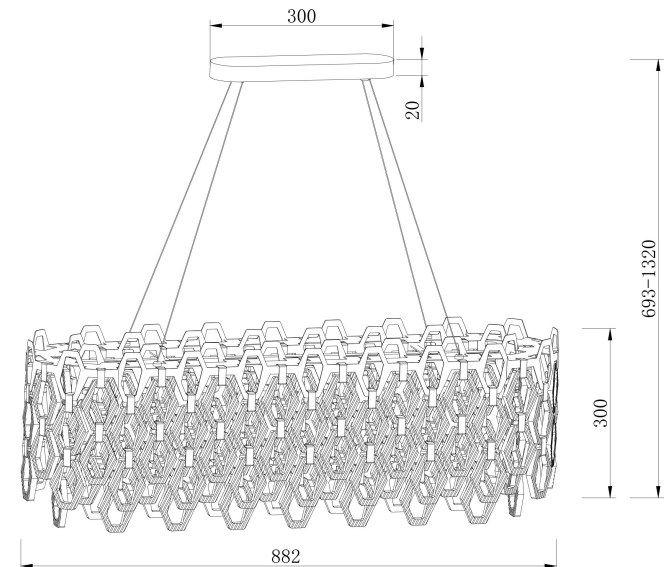

When hanging the glass,
the twill is in the same direction.

10xE14 40W

Модель: MOD490PL-10G
 Коллекция: Neoclassic
 Серия: Tissage
 Подвесной светильник