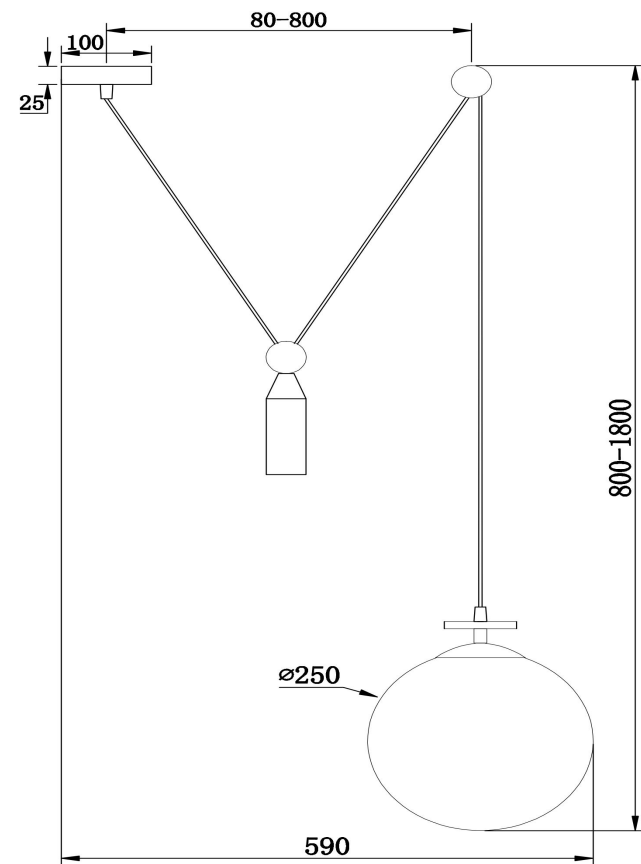

freya

Инструкция FR5221PL-01BS

1xE27 60W

Модель: FR5221PL-01BS
Коллекция: Modern
Серия: Impulse
Подвесной светильник