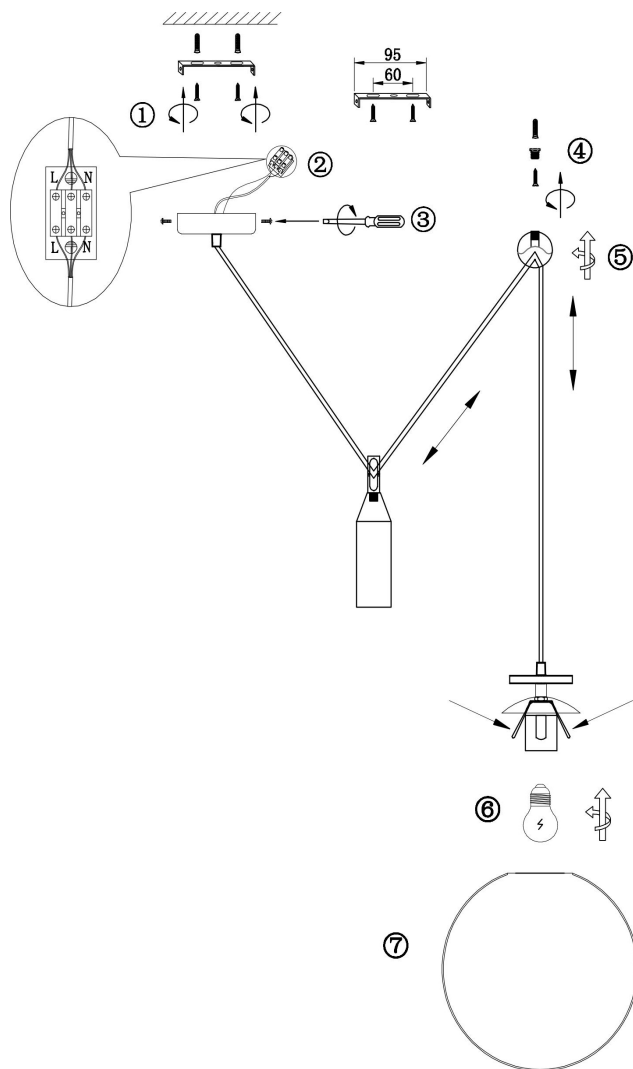

freya

Инструкция FR5221PL-01BS

1xE27 60W

Модель: FR5221PL-01BS
Коллекция: Modern
Серия: Impulse
Подвесной светильник