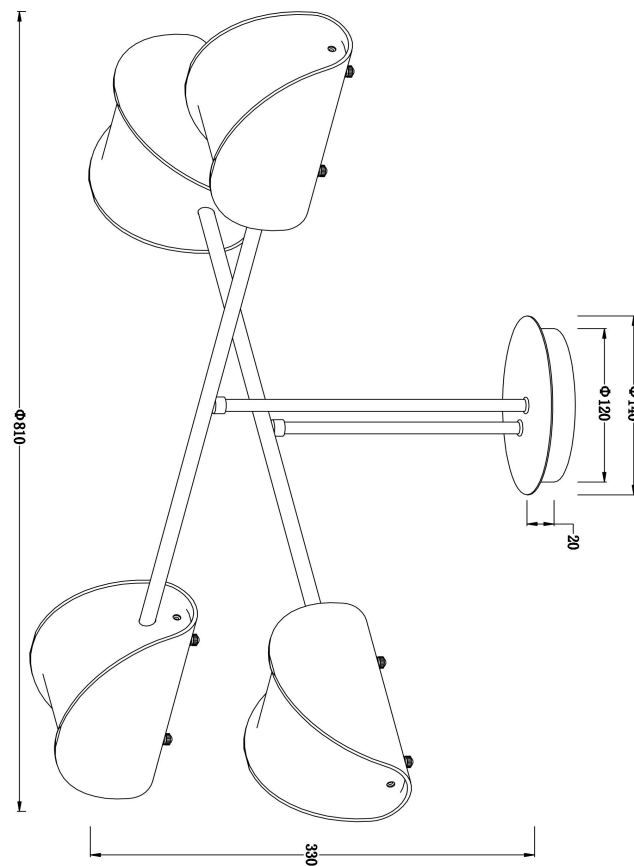

freya

Инструкция FR5228PL-04B

Модель: FR5228PL-04B
Коллекция: Modern
Серия: Mallow
Подвесной светильник