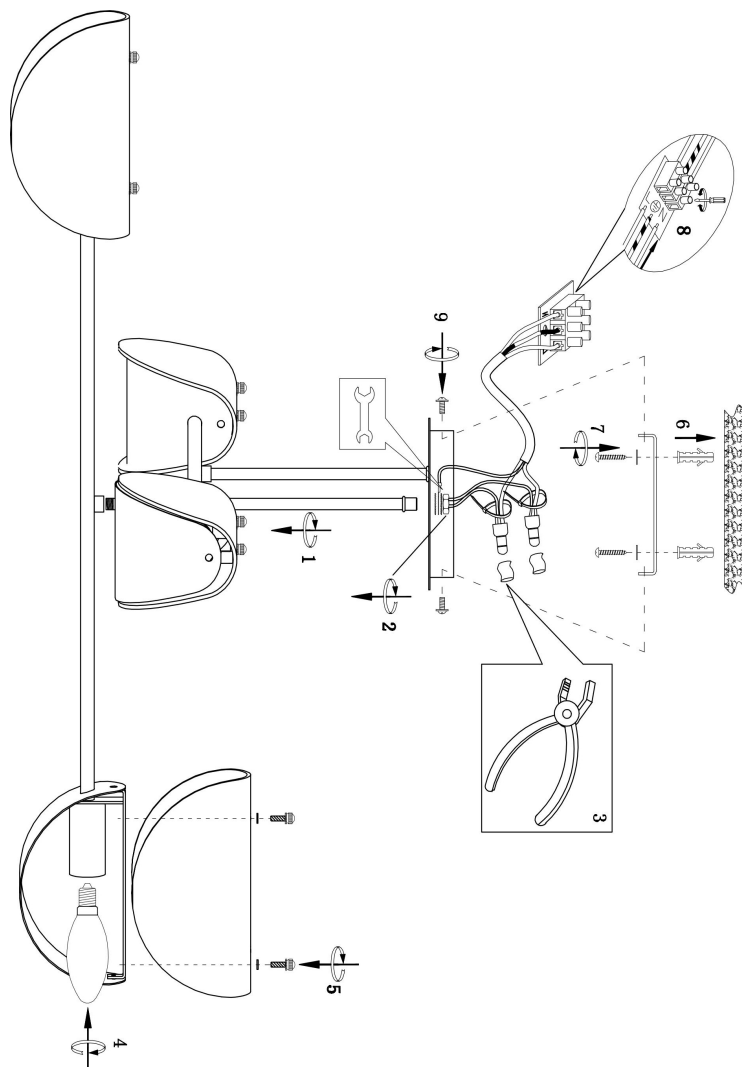

freya

Инструкция FR5228PL-04B

Модель: FR5228PL-04B
Коллекция: Modern
Серия: Mallow
Подвесной светильник