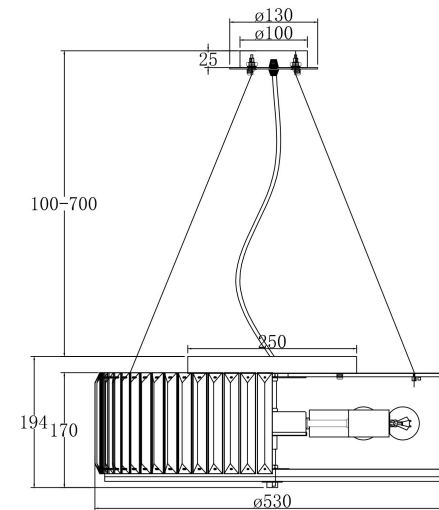

A=66

8xE27 60W

Модель: MOD080CL-08CH

Коллекция: Modern

Серия: Recinto

Потолочный светильник