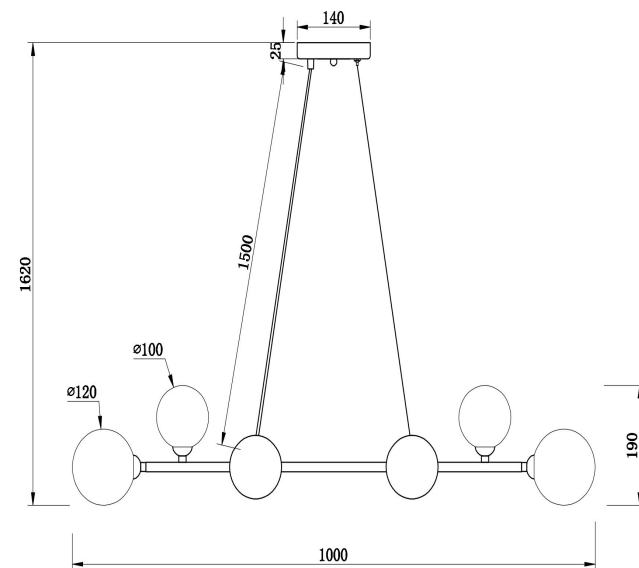

freya

Инструкция FR5222PL-08B1

8xG9 25W

Модель: FR5222PL-08B1

Коллекция: Modern

Серия: Globos

Подвесной светильник