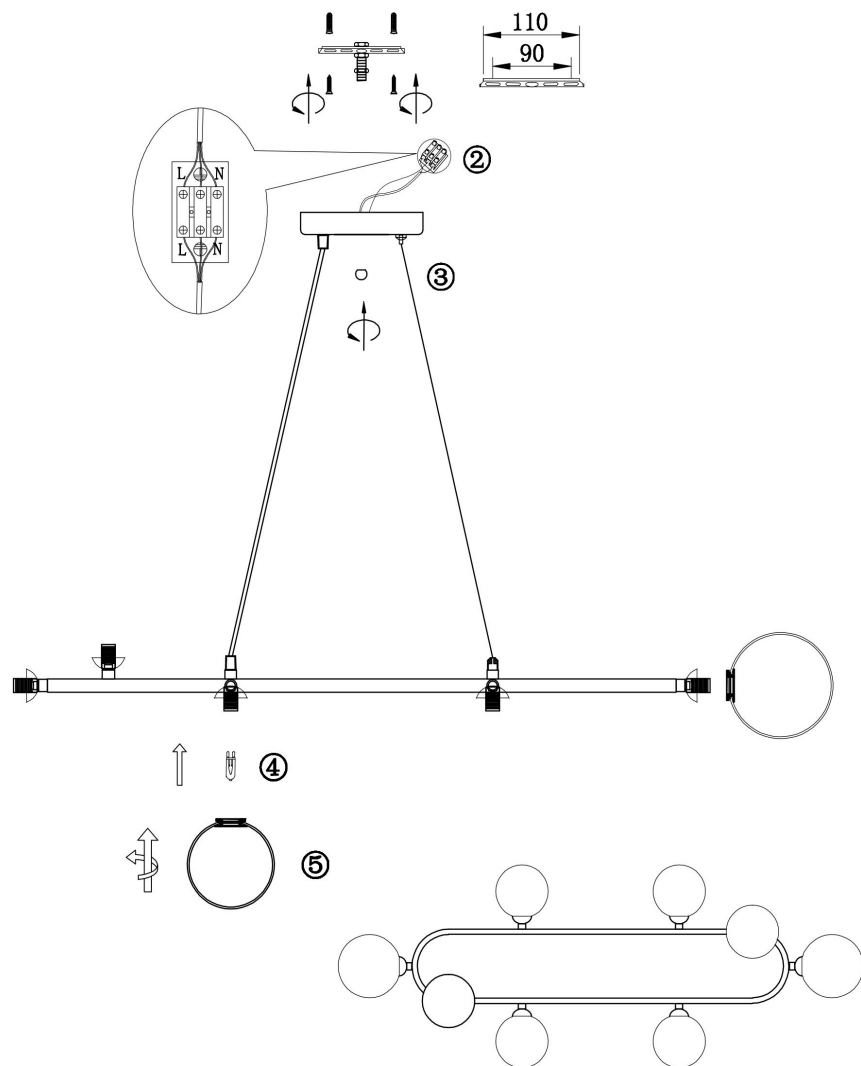

freya

Инструкция FR5222PL-08B1

8xG9 25W

Модель: FR5222PL-08B1

Коллекция: Modern

Серия: Globos

Подвесной светильник