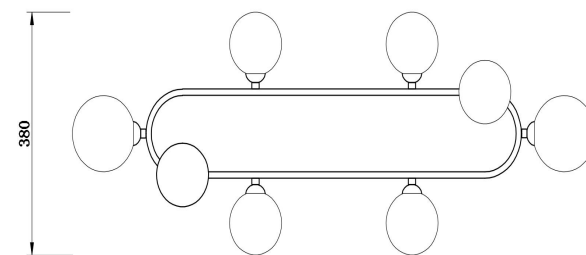

freya

Инструкция FR5222PL-08B1

8xG9 25W

Модель: FR5222PL-08B1

Коллекция: Modern

Серия: Globos

Подвесной светильник