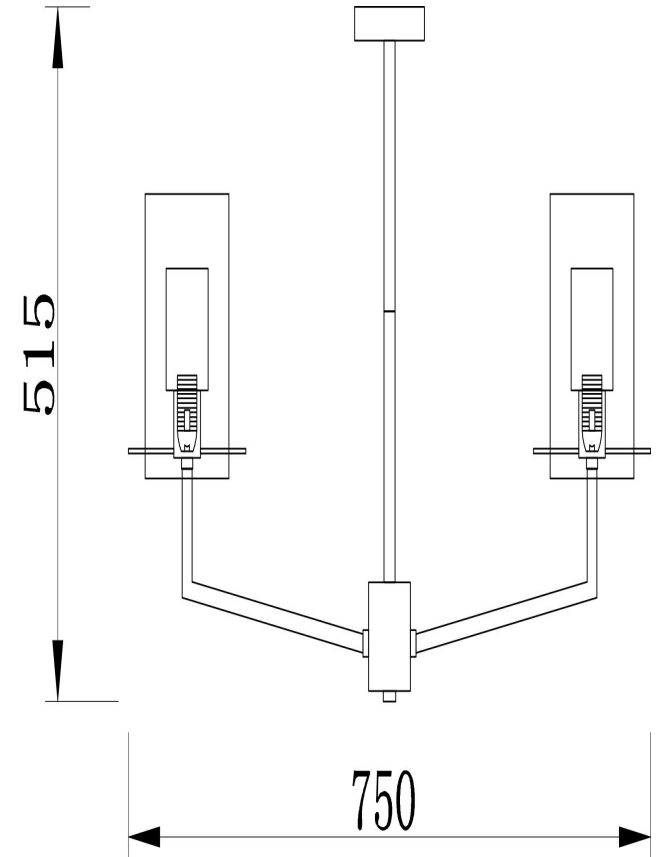

## Инструкция FR5206PL-06FG

6xE14 60W

Модель: FR5206PL-06FG  
Коллекция: Modern  
Серия: Felicity  
Подвесной светильник