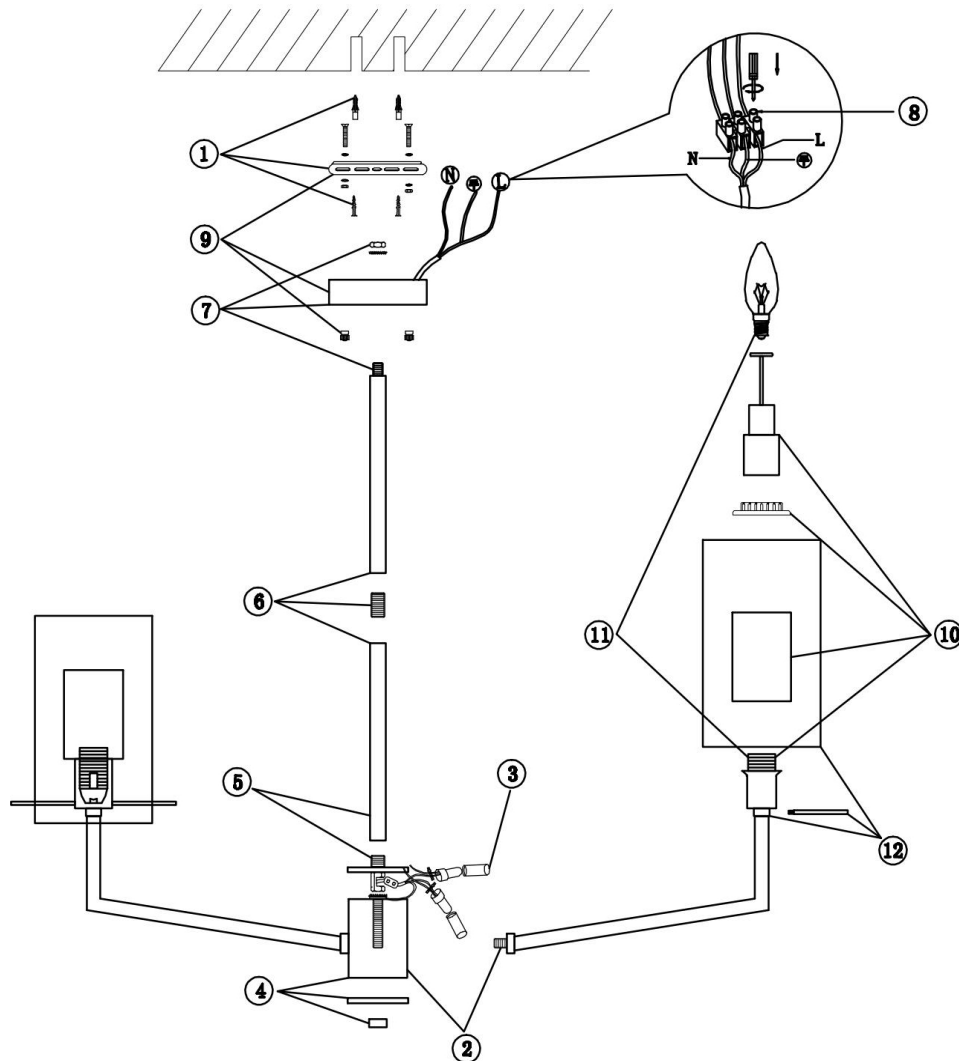

## Инструкция FR5206PL-06FG

6xE14 60W

Модель: FR5206PL-06FG  
Коллекция: Modern  
Серия: Felicity  
Подвесной светильник