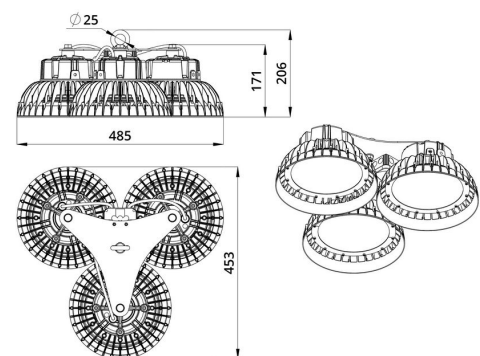

Технические данные

Светодиодный светильник ПромЛед Профи Нео
360 × 3 М 5000К 60°

1. Описание серии

Серия подвесных светодиодных светильников для освещения промышленных цехов и производственных площадок, складских помещений, спортивных объектов и прочих площадей с высокими потолками.

2. КСС и Габаритный чертеж

Кривая силы света

Габаритный чертеж

3. Основные технические данные и характеристики

Характеристики	Значение
Мощность, [Вт ±10%]:	360
Световой поток светильника, [лм ±5%]:	63 300
Номинальная коррелированная цветовая температура по ГОСТ 34819-2021, [К]:	5 000
Тип кривой силы света:	глубокая
Угол излучения, [°]:	60
Индекс цветопередачи (CRI), не менее:	70
Род тока:	AC
Коэффициент пульсации (Кп), не более, [%]:	1
Напряжение питания, [В]:	~90-305
Частота напряжения электропитания, [Гц ±10%]:	50
Коэффициент мощности (Pф), не менее:	0,98
Класс защиты от поражения электрическим током (по ГОСТ IEC 60598-1-2017):	I
Рекомендуемая высота установки, [м]:	3-50
Степень защиты от пыли и влаги (по ГОСТ IEC 60598-1-2017):	IP67
Климатическое исполнение (по ГОСТ 15150-69):	УХЛ1
Температура эксплуатации, [°С]:	от -60 до +50
Срок службы светильника, не менее, [лет]:	12
Срок службы светодиодов, не менее, [ч]:	100 000
Гарантийный срок на светильник, [мес.]:	60
Материал корпуса:	Сплав алюминия, литой под давлением
Материал рассеивателя:	
Цвет покраски:	RAL9005
Габаритные размеры, не более, [мм]:	485×453×205
Тип крепления:	подвесной
Масса, [кг]:	7,6