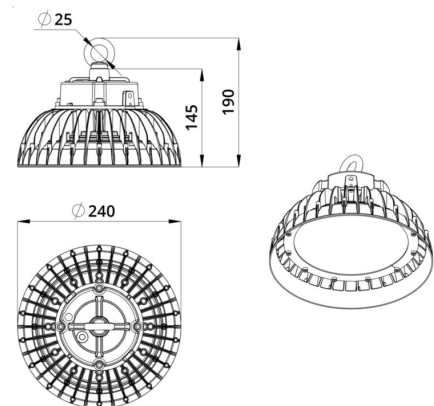

Технические данные

Светодиодный светильник ПромЛед Профи Нео
100 М Эко 4000К 120°

1. Описание серии

Серия подвесных светодиодных светильников для освещения промышленных цехов и производственных площадок, складских помещений, спортивных объектов и прочих площадей с высокими потолками.

2. КСС и Габаритный чертеж

Кривая силы света

Габаритный чертеж

3. Основные технические данные и характеристики

Характеристики	Значение
Мощность, [Вт ±10%]:	100
Световой поток светильника, [лм ±5%]:	17 800
Номинальная коррелированная цветовая температура по ГОСТ 34819-2021, [К]:	4 000
Тип кривой силы света:	полуширокая
Угол излучения, [°]:	120
Индекс цветопередачи (CRI), не менее:	70
Род тока:	AC
Коэффициент пульсации (Кп), не более, [%]:	1
Напряжение питания, [В]:	~90-305
Частота напряжения электропитания, [Гц ±10%]:	50
Коэффициент мощности (Pф), не менее:	0,98
Класс защиты от поражения электрическим током (по ГОСТ IEC 60598-1-2017):	I
Рекомендуемая высота установки, [м]:	3-50
Степень защиты от пыли и влаги (по ГОСТ IEC 60598-1-2017):	IP67
Климатическое исполнение (по ГОСТ 15150-69):	УХЛ1
Температура эксплуатации, [°С]:	от -60 до +50
Срок службы светильника, не менее, [лет]:	12
Срок службы светодиодов, не менее, [ч]:	100 000
Гарантийный срок на светильник, [мес.]:	36
Материал корпуса:	сплав алюминия, литой под давлением
Материал рассеивателя:	-
Цвет покраски:	RAL9005
Габаритные размеры, не более, [мм]:	Ø240×190
Тип крепления:	подвесной
Масса, [кг]:	2,2