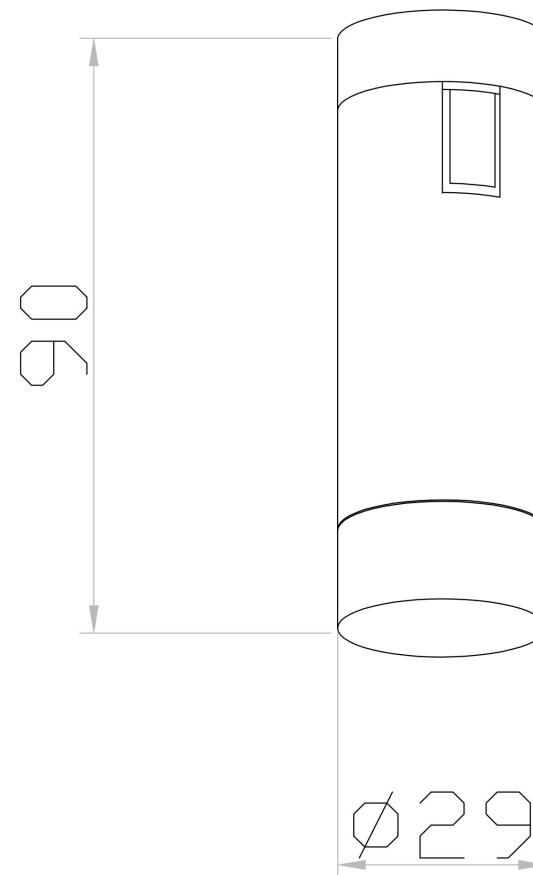

1

MAX 3W
90 Lumen

Модель: TR145-1-3W3K-W-B
Коллекция: Magnetic track system

Skim
Трековый светильник