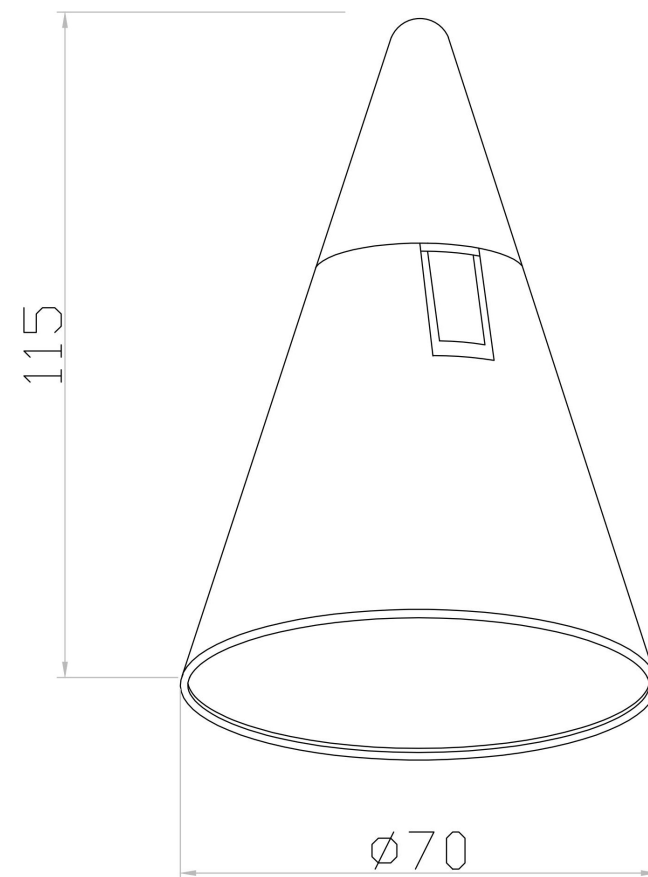

1

MAX 5W
290 Lumen

Модель: TR146-1-5W3K-BS
Коллекция: Magnetic track system

Keila
Трековый светильник