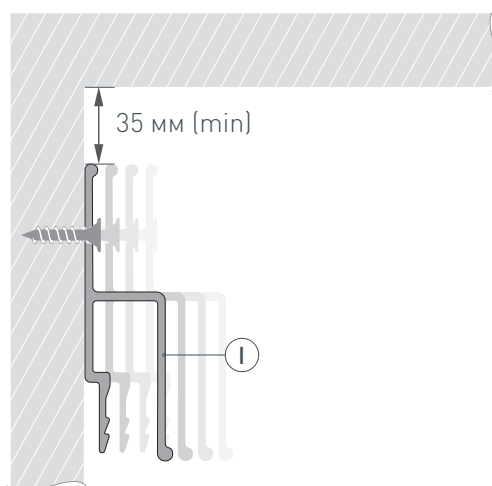

Электронная документация

АЛЮМИНИЕВЫЙ ПРОФИЛЬ STRETCH-WALL-TECH-2500

ОПИСАНИЕ

- Стеновой профиль для монтажа натяжного потолка, выполненный в серебристом цвете.
- Простая установка.

ПРИМЕНЕНИЕ

- Создание натяжного потолка.

Накладной

Серебристый

ПАРАМЕТРЫ

Артикул	039472
Модель	STRETCH-WALL-TECH-2500
Цвет	 серебристый
Покрытие	без покрытия
Форма (сечение)	фигурная
Назначение	для натяжных потолков из ПВХ
Размеры профиля	2500×10×34 мм

ЧЕРТЕЖ

РУКОВОДСТВО ПО МОНТАЖУ ПРОФИЛЯ

Необходимые компоненты:

Профиль

II

Гарпунное крепление

- 1 / Зафиксируйте профиль (I) на поверхности с шагом крепления 100–150 мм и минимальной высотой опуска 35 мм.

- 2 / Вставьте гарпунное крепление (II) натяжного потолка в соответствующий паз профиля (I). При необходимости закройте щель между профилем и стеной маскировочной лентой для натяжного потолка.