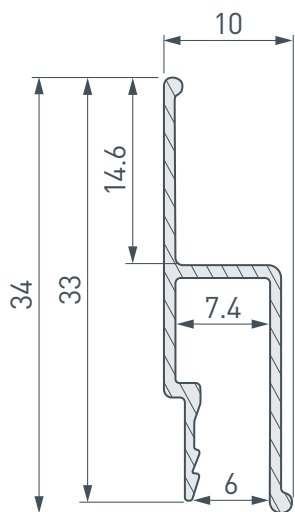

Накладной

Серебристый

ПАРАМЕТРЫ

Артикул	039472
Модель	STRETCH-WALL-TECH-2500
Цвет	 серебристый
Покрытие	без покрытия
Форма (сечение)	фигурная
Назначение	для натяжных потолков из ПВХ
Размеры профиля	2500×10×34 мм

ЧЕРТЕЖ

РУКОВОДСТВО ПО МОНТАЖУ ПРОФИЛЯ

Необходимые компоненты:

Профиль

II

Гарпунное крепление

- 1 / Зафиксируйте профиль (I) на поверхности с шагом крепления 100–150 мм и минимальной высотой опуска 35 мм.

- 2 / Вставьте гарпунное крепление (II) натяжного потолка в соответствующий паз профиля (I). При необходимости закройте щель между профилем и стеной маскировочной лентой для натяжного потолка.