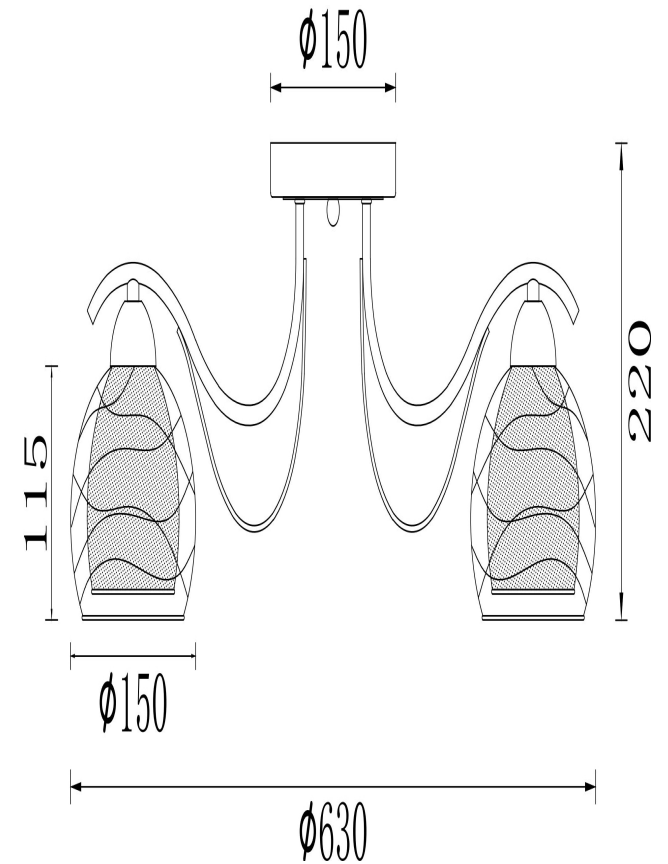

freya

Инструкция FR5052-CL-06-W

Модель: FR5052-CL-06-W
Коллекция: Modern
Серия: Nikki
Потолочный светильник