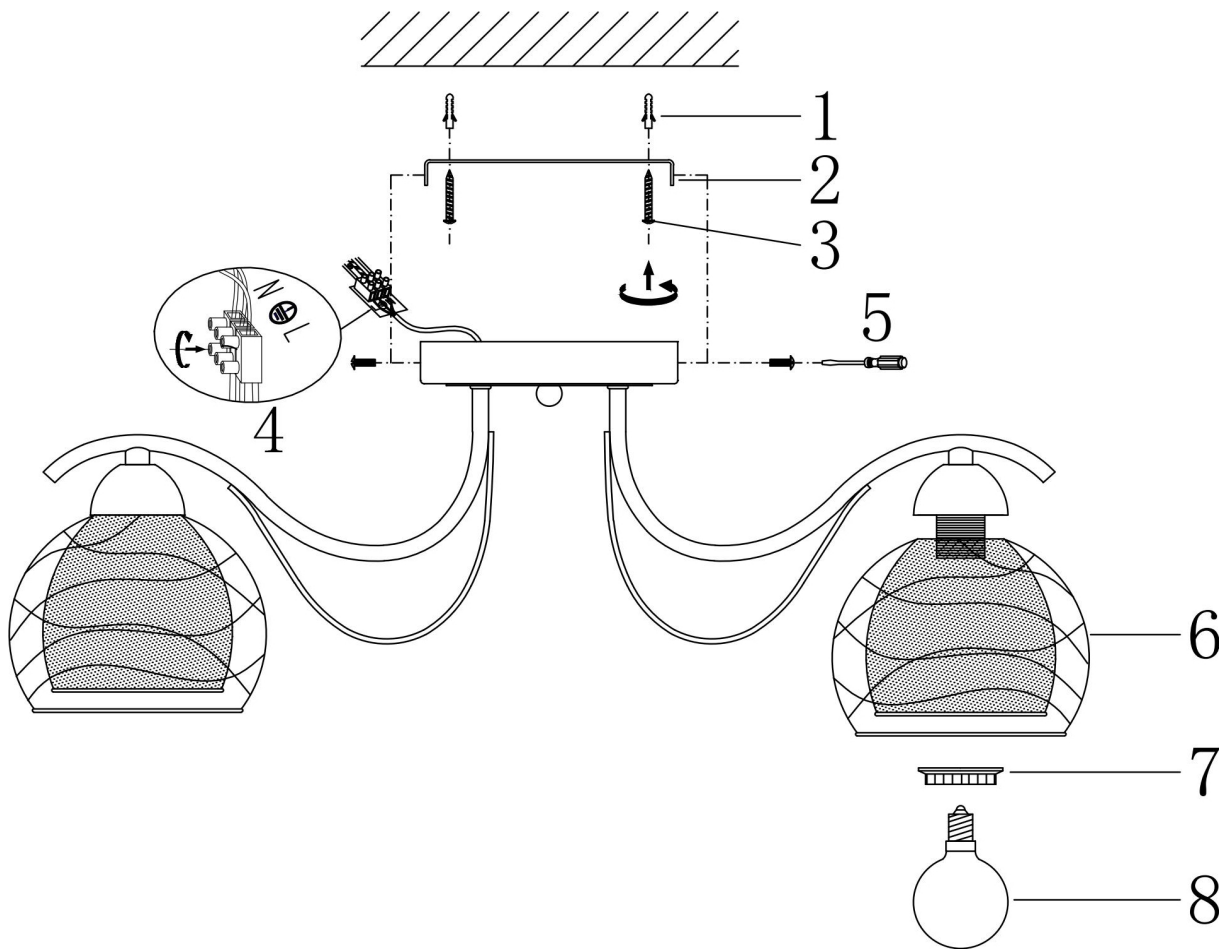

freya

Инструкция FR5052-CL-06-W

Модель: FR5052-CL-06-W
Коллекция: Modern
Серия: Nikki
Потолочный светильник