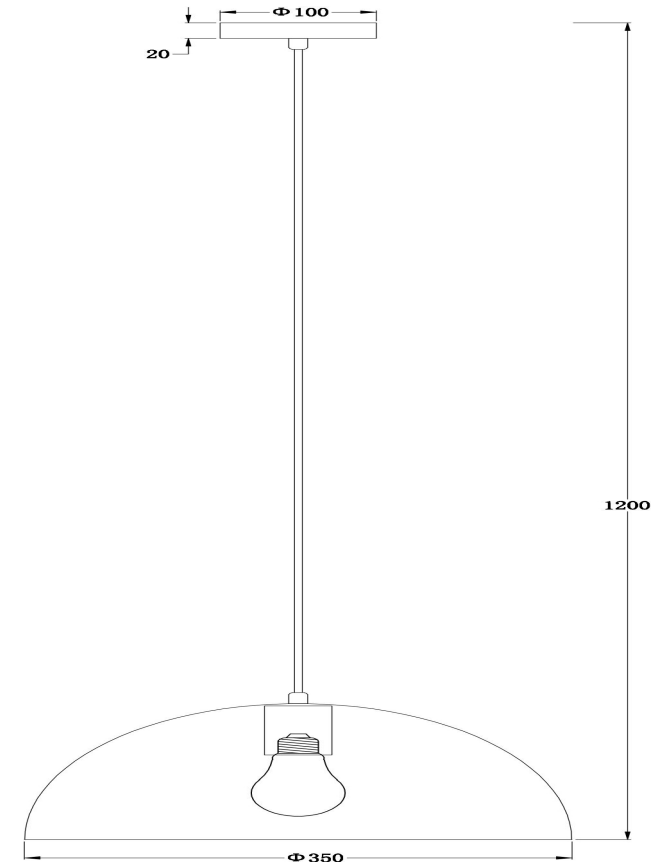

## Инструкция FR5218PL-01BS

1xE27 60W

Модель: FR5218PL-01BS  
Коллекция: Modern  
Серия: Eleon  
Подвесной светильник