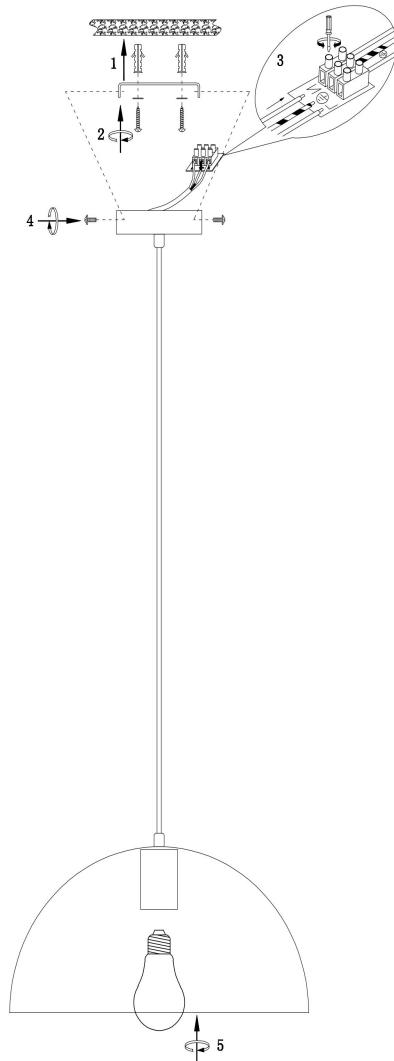

## Инструкция FR5218PL-01BS

1xE27 60W

Модель: FR5218PL-01BS  
Коллекция: Modern  
Серия: Eleon  
Подвесной светильник