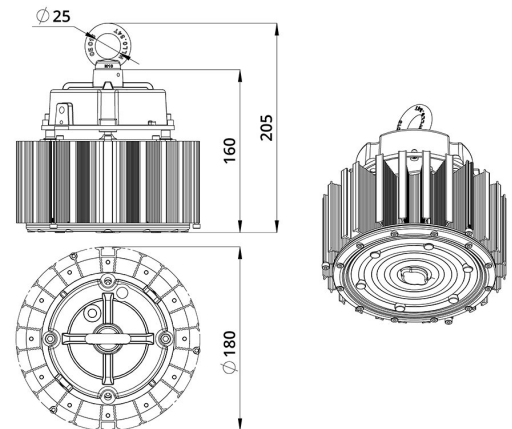

#### 2. КСС и Габаритный чертеж

Кривая силы света

Габаритный чертеж

### 3. Основные технические данные и характеристики

Характеристики	Значение
Мощность, [Вт ±10%]:	90
Световой поток светильника, [лм ±5%]:	15 900
Номинальная коррелированная цветовая температура по ГОСТ 34819-2021, [К]:	5 000
Тип кривой силы света:	полуширокая
Угол излучения, [°]:	120
Индекс цветопередачи (CRI), не менее:	70
Род тока:	AC
Коэффициент пульсации (Кп), не более, [%]:	1
Напряжение питания, [В]:	~90-305
Частота напряжения электропитания, [Гц ±10%]:	50
Коэффициент мощности (P <sub>f</sub> ), не менее:	0,98
Класс защиты от поражения электрическим током (по ГОСТ IEC 60598-1-2017):	I
Рекомендуемая высота установки, [м]:	5-30
Степень защиты от пыли и влаги (по ГОСТ IEC 60598-1-2017):	IP65
Климатическое исполнение (по ГОСТ 15150-69):	УХЛ2
Температура эксплуатации, [°C]:	от -50 до +50
Срок службы светильника, не менее, [лет]:	12
Срок службы светодиодов, не менее, [ч]:	100 000
Гарантийный срок на светильник, [мес.]:	36
Материал оптического элемента:	УФ-стабилизированный поликарбонат
Материал корпуса:	профиль из алюминиевого сплава
Материал рассеивателя:	-
Цвет покраски:	-
Габаритные размеры, не более, [мм]:	ø180×205
Тип крепления:	подвесной
Масса, [кг]:	2,1