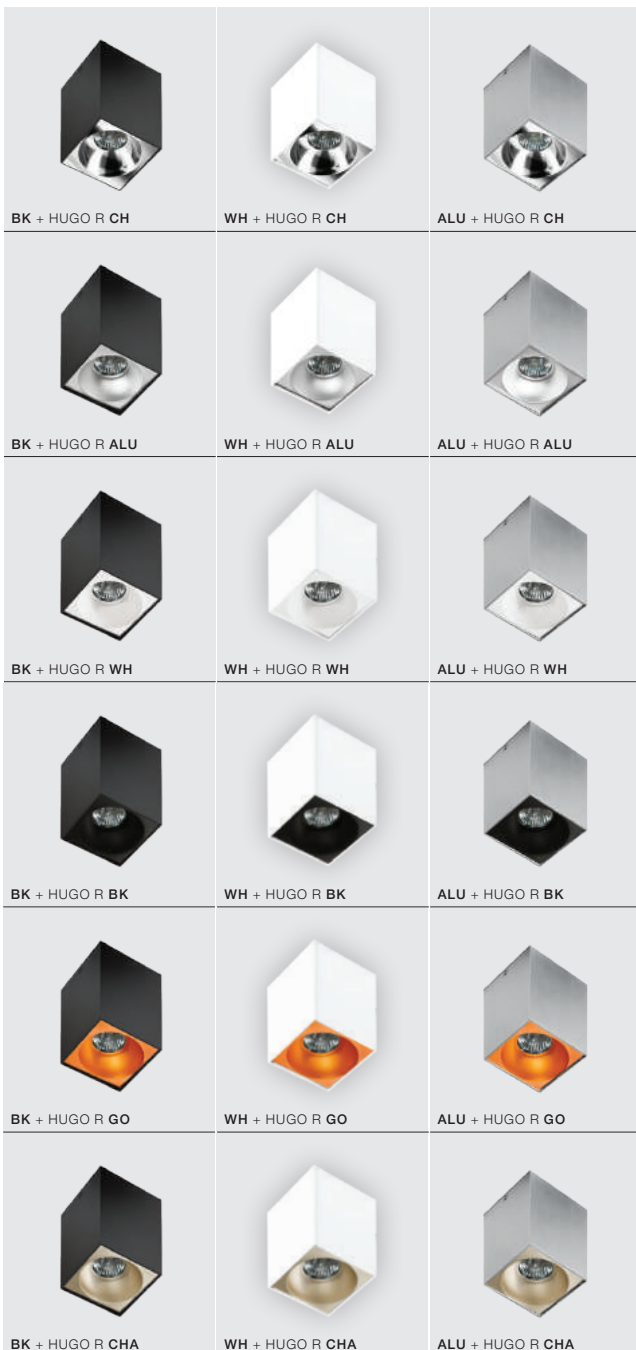

# HUGO

Exposed downlights

BK + HUGO R ALU \*

## HUGO

bulb not included

voltage: 230V	LED connect GU10 1x Max.50W	<input type="checkbox"/>
IP20		
	installation place	<input type="checkbox"/>

### COLOUR / NEW INDEX NO.

- ALUMINIUM (ALU) . . . . . **AZ0828**
- BLACK (BK) . . . . . **AZ0826**
- WHITE (WH) . . . . . **AZ0827**

### COLOUR / NEW INDEX NO.

- ALUMINIUM (ALU) . . . . . **AZ0829**
- BLACK (BK) . . . . . **AZ0832**
- WHITE (WH) . . . . . **AZ0830**
- GOLD (GO) . . . . . **AZ0831**
- CHAMPAGNE (CHA) . . . . . **AZ0833**
- CHROME (CH) . . . . . **AZ0856**