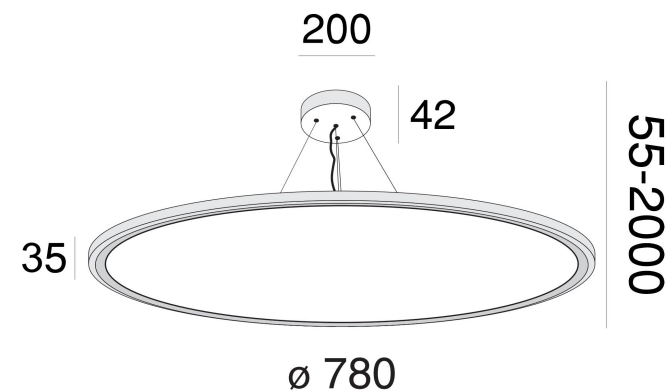

①

②

MAX 72W
6 900 Lumen

Модель: MOD057PL-L78W4K
Коллекция: Modern
Серия: Cosmos
Подвесной светильник