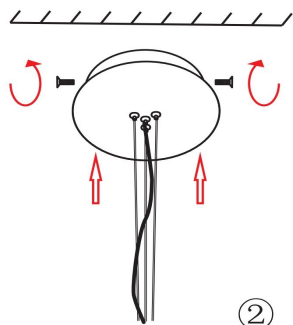

①

②

MAX 72W
6 900 Lumen

Модель: MOD057PL-L78W4K
Коллекция: Modern
Серия: Cosmos
Подвесной светильник