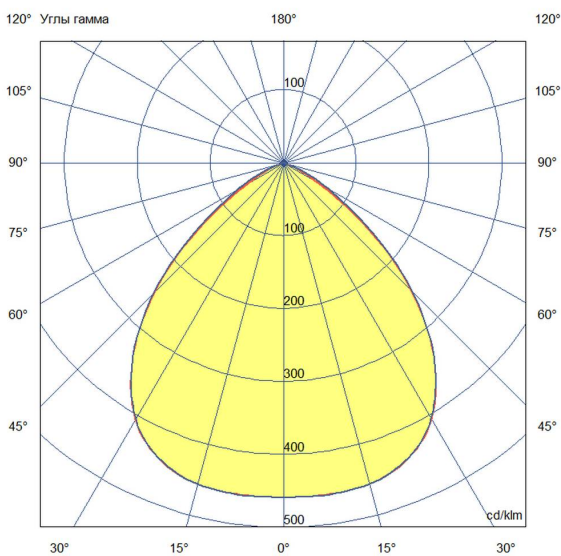

Технические данные

Светодиодный светильник ПромЛед Профи
Компакт 70 4000К 90°

1. Описание серии

Серия подвесных светодиодных светильников для освещения промышленных площадок и складов, торговых помещений, спортивных объектов, развлекательных центров и пр.

2. КСС и Габаритный чертеж

Кривая силы света

Габаритный чертеж

3. Основные технические данные и характеристики

Характеристики	Значение
Мощность, [Вт ±10%]:	70
Световой поток светильника, [лм ±5%]:	13 150
Номинальная коррелированная цветовая температура по ГОСТ 34819-2021, [К]:	4 000
Тип кривой силы света:	косинусная
Угол излучения, [°]:	90
Индекс цветопередачи (CRI), не менее:	70
Род тока:	AC
Коэффициент пульсации (Кп), не более, [%]:	1
Напряжение питания, [В]:	~90-305
Частота напряжения электропитания, [Гц ±10%]:	50
Коэффициент мощности (P _f), не менее:	0,96
Класс защиты от поражения электрическим током (по ГОСТ IEC 60598-1-2017):	I
Рекомендуемая высота установки, [м]:	5-30
Степень защиты от пыли и влаги (по ГОСТ IEC 60598-1-2017):	IP65
Климатическое исполнение (по ГОСТ 15150-69):	УХЛ2
Температура эксплуатации, [°C]:	от -50 до +50
Срок службы светильника, не менее, [лет]:	12
Срок службы светодиодов, не менее, [ч]:	100 000
Гарантийный срок на светильник, [мес.]:	60
Материал оптического элемента:	УФ-стабилизированный поликарбонат
Материал корпуса:	профиль из алюминиевого сплава
Цвет покраски:	-
Габаритные размеры, не более, [мм]:	∅180×198
Тип крепления:	подвесной
Масса, [кг]:	1,9