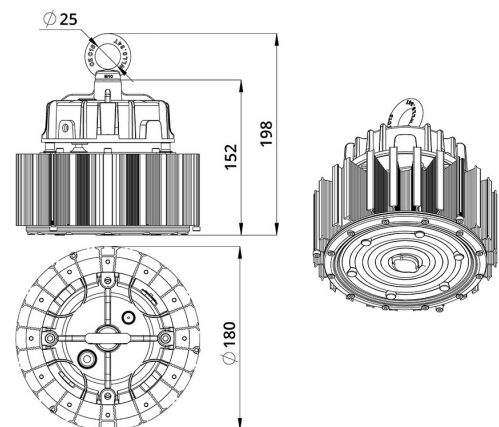

2. КСС и Габаритный чертеж

Кривая силы света

Габаритный чертеж

3. Основные технические данные и характеристики

Характеристики	Значение
Мощность, [Вт ±10%]:	70
Световой поток светильника, [лм ±5%]:	13 150
Номинальная коррелированная цветовая температура по ГОСТ 34819-2021, [К]:	4 000
Тип кривой силы света:	косинусная
Угол излучения, [°]:	90
Индекс цветопередачи (CRI), не менее:	70
Род тока:	AC
Коэффициент пульсации (Кп), не более, [%]:	1
Напряжение питания, [В]:	~90-305
Частота напряжения электропитания, [Гц ±10%]:	50
Коэффициент мощности (P _f), не менее:	0,96
Класс защиты от поражения электрическим током (по ГОСТ IEC 60598-1-2017):	I
Рекомендуемая высота установки, [м]:	5-30
Степень защиты от пыли и влаги (по ГОСТ IEC 60598-1-2017):	IP65
Климатическое исполнение (по ГОСТ 15150-69):	УХЛ2
Температура эксплуатации, [°C]:	от -50 до +50
Срок службы светильника, не менее, [лет]:	12
Срок службы светодиодов, не менее, [ч]:	100 000
Гарантийный срок на светильник, [мес.]:	60
Материал оптического элемента:	УФ-стабилизированный поликарбонат
Материал корпуса:	профиль из алюминиевого сплава
Цвет покраски:	-
Габаритные размеры, не более, [мм]:	∅180×198
Тип крепления:	подвесной
Масса, [кг]:	1,9