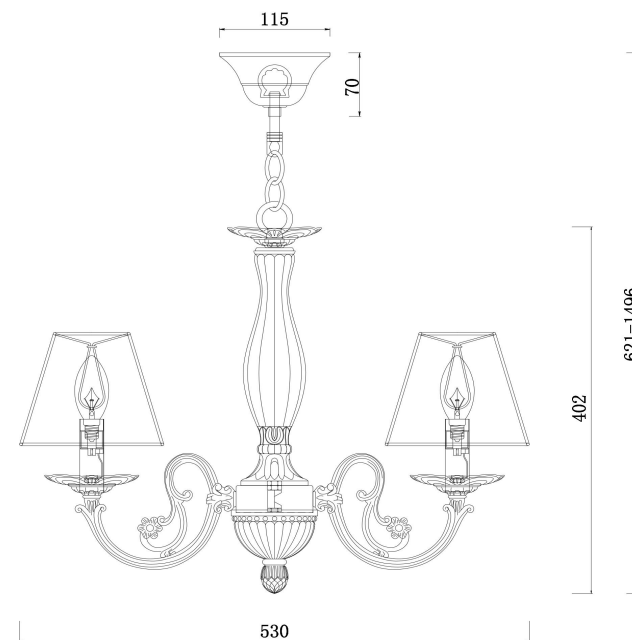

## Инструкция FR2686PL-05W

5xE14 40W

Модель: FR2686PL-05W

Коллекция: Classic

Серия: Jasmine

Подвесной светильник