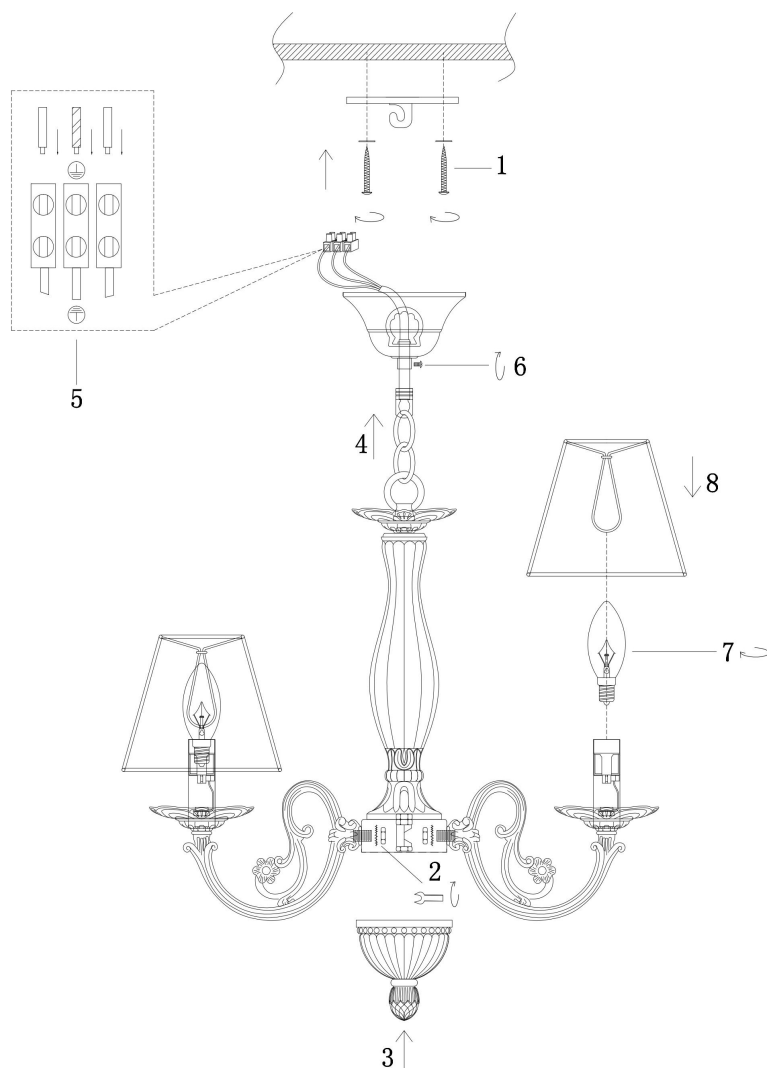

## Инструкция FR2686PL-05W

5xE14 40W

Модель: FR2686PL-05W

Коллекция: Classic

Серия: Jasmine

Подвесной светильник