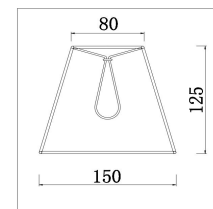

## Инструкция FR2686PL-05W

5xE14 40W

Модель: FR2686PL-05W

Коллекция: Classic

Серия: Jasmine

Подвесной светильник