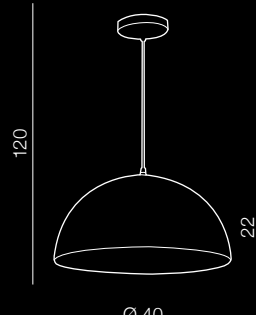

Jim

189

Jim

**AZ1653** (black)  
E27 1x MAX60W  
metal