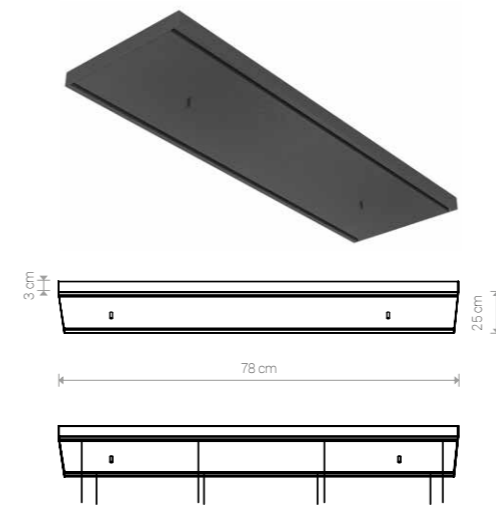

CAMELEON CANOPY

CAMELEON PUSZKA
CAMELEON OCHOWANIE

CANOPY B 780

painted steel / stal laskierowana / лакированная сталь

works with / zastosuj z / применять с

Ⓛ max 12 lamps × max 40W □
8562 ○ WH 8561 ● BL

application: wall / ceiling
zastosowanie: ściana / sufit
применение: стена / потолок

CAMELEON CANOPY

CAMELEON PUSZKA
CAMELEON OCHOWANIE

CANOPY C 780

painted steel / stal laskierowana / лакированная сталь

works with / zastosuj z / применять с

Ⓛ max 12 lamps × max 40W □
8556 ● BL 8557 ○ WH

application: wall / ceiling
zastosowanie: ściana / sufit
применение: стена / потолок

CANOPY B 1500

painted steel / stal laskierowana / лакированная сталь

works with / zastosuj z / применять с

Ⓛ max 8 lamps × max 40W ⊕
8610 ○ WH 8608 ● BL

works with / zastosuj z / применять с

Ⓛ max 12 lamps × max 40W □
8560 ○ WH 8558 ● BL

application: wall / ceiling
zastosowanie: ściana / sufit
применение: стена / потолок

CANOPY C 1200

painted steel / stal laskierowana / лакированная сталь

works with / zastosuj z / применять с

Ⓛ max 12 lamps × max 40W □
8554 ● BL 8555 ○ WH