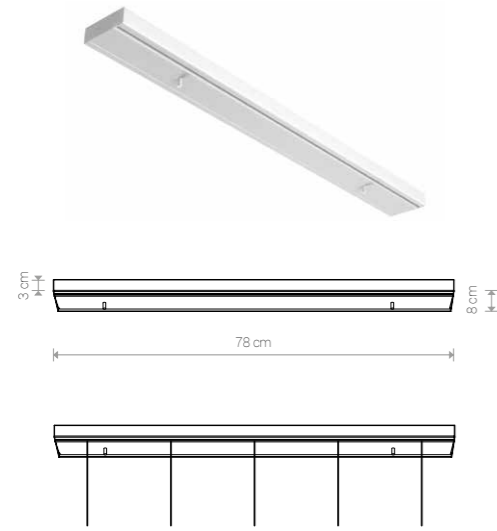

CAMELEON CANOPY

CAMELEON PUSZKA
CAMELEON OCHOWANIE

CANOPY B 780

painted steel / stal laskierowana / лакированная сталь

works with / zastosuj z / применять с

Ⓛ max 12 lamps × max 40W □
8562 ○ WH 8561 ● BL

application: wall / ceiling
zastosowanie: ściana / sufit
применение: стена / потолок

CAMELEON CANOPY

CAMELEON PUSZKA
CAMELEON OCHOWANIE

CANOPY C 780

painted steel / stal laskierowana / лакированная сталь

works with / zastosuj z / применять с

Ⓛ max 12 lamps × max 40W □
8556 ● BL 8557 ○ WH

application: wall / ceiling
zastosowanie: ściana / sufit
применение: стена / потолок

CANOPY B 1500

painted steel / stal laskierowana / лакированная сталь

works with / zastosuj z / применять с

Ⓛ max 8 lamps × max 40W ⊕
8610 ○ WH 8608 ● BL

works with / zastosuj z / применять с

Ⓛ max 12 lamps × max 40W □
8560 ○ WH 8558 ● BL

application: wall / ceiling
zastosowanie: ściana / sufit
применение: стена / потолок

CANOPY C 1200

painted steel / stal laskierowana / лакированная сталь

works with / zastosuj z / применять с

Ⓛ max 12 lamps × max 40W □
8554 ● BL 8555 ○ WH