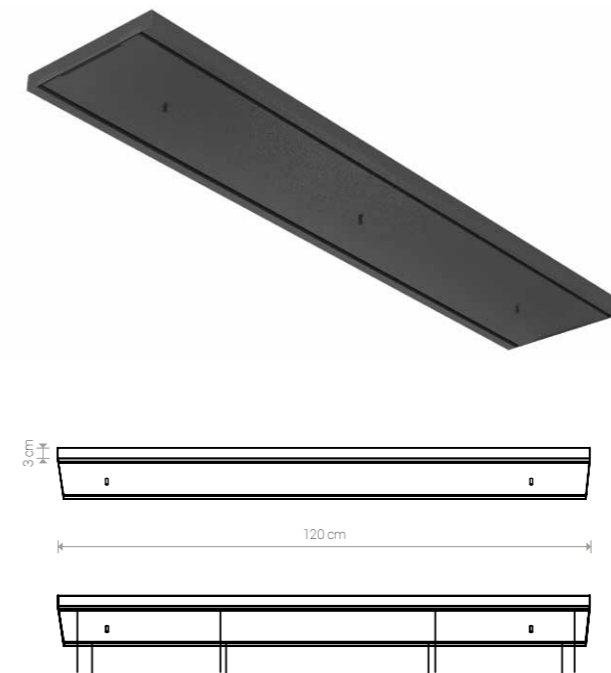

CAMELEON CANOPY

CAMELEON PUSZKA
CAMELEON OCHOWANIE

CANOPY B 780

painted steel / stal laskierowana / лакированная сталь

works with / zastosuj z / применять с

Ⓛ max 12 lamps × max 40W □
8562 ○ WH 8561 ● BL

application: wall / ceiling
zastosowanie: ściana / sufit
применение: стена / потолок

CAMELEON CANOPY

CAMELEON PUSZKA
CAMELEON OCHOWANIE

CANOPY C 780

painted steel / stal laskierowana / лакированная сталь

works with / zastosuj z / применять с

Ⓛ max 12 lamps × max 40W □
8556 ● BL 8557 ○ WH

application: wall / ceiling
zastosowanie: ściana / sufit
применение: стена / потолок

CANOPY B 1500

painted steel / stal laskierowana / лакированная сталь

works with / zastosuj z / применять с

Ⓛ max 8 lamps × max 40W ⊕
8610 ○ WH 8608 ● BL

works with / zastosuj z / применять с

Ⓛ max 12 lamps × max 40W □
8560 ○ WH 8558 ● BL

application: wall / ceiling
zastosowanie: ściana / sufit
применение: стена / потолок

CANOPY C 1200

painted steel / stal laskierowana / лакированная сталь

works with / zastosuj z / применять с

Ⓛ max 12 lamps × max 40W □
8554 ● BL 8555 ○ WH