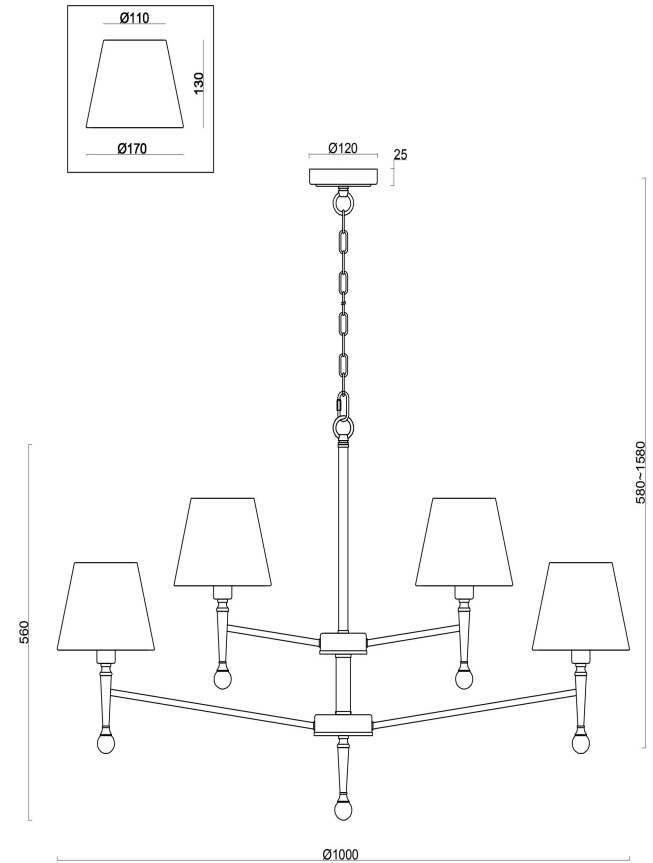

freya

Инструкция FR2190PL-12N

12xE14 40W

Модель: FR2190PL-12N
Коллекция: Classic
Серия: Rosemary
Подвесной светильник