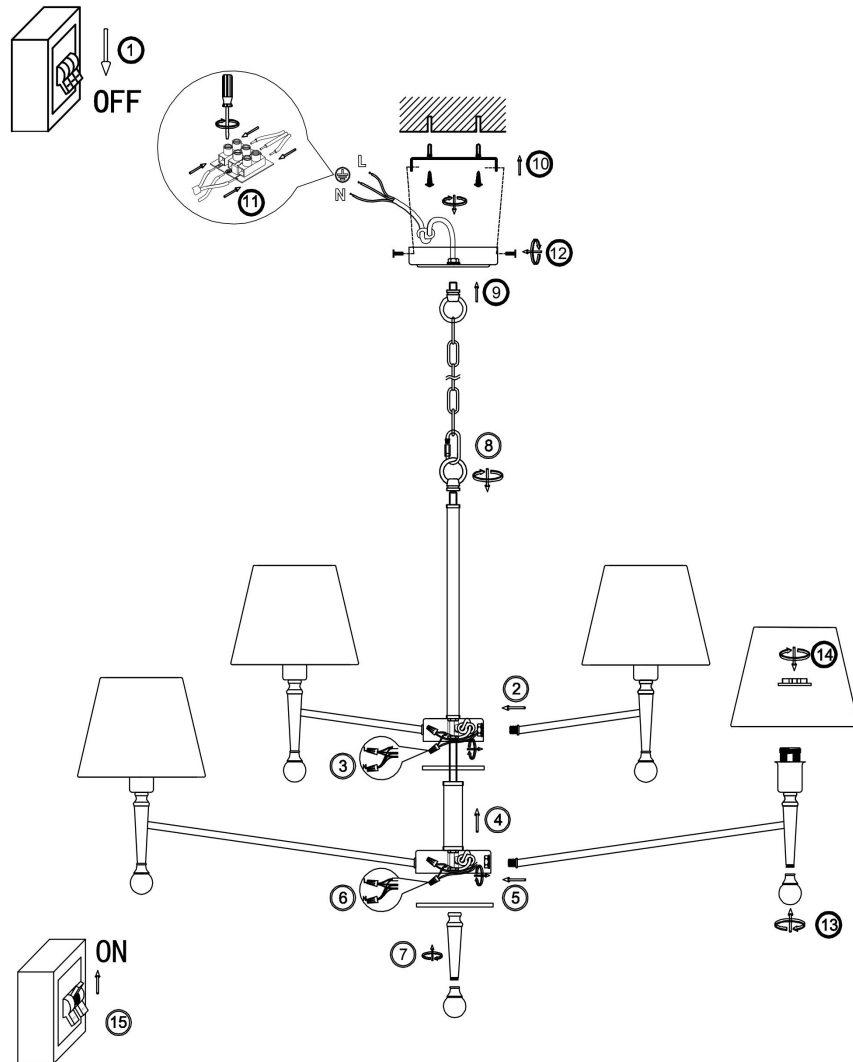

freya

Инструкция FR2190PL-12N

12xE14 40W

Модель: FR2190PL-12N
Коллекция: Classic
Серия: Rosemary
Подвесной светильник